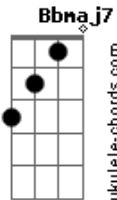

ukulele-chords.com