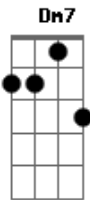

ukulele-chords.com