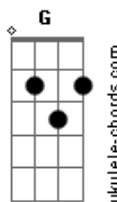

ukulele-chords.com