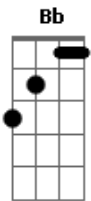

Adrian Brito - Química Maluca

tom:

Intro: Gm Bb Eb Cm
Gm Bb Eb Cm

Gm Bb
4 da manhã ainda tô de pé
Eb Cm
Essa porra só pode ser o efeito do café
Gm Bb
Quê que essa doida tem pra me deixar maluco, vei?
Eb Cm
Mais maluco ainda vai ser quando eu puxar essa track

Gm Bb
Eb
Você me bloqueava e desbloqueava de novo porque a saudade apertava

Gm Bb Eb Cm
Mas ninguém fazia o esforço e nem cedia nada
Gm Bb Eb Cm
Me sentia num calabouço pronto pra quebrar as grades
Cm

E te dizer tudo que eu tenho pra dizer baby

Gm Bb Eb Cm
Não dá pra disfarçar
Gm Bb Eb Cm
Não dá pra fingir mais
Gm Bb Eb Cm
Eu sei, ainda não me recuperei
Gm Bb Eb Cm
Dessa queda que eu tenho por você

Acordes

© ukulele-chords.com

© ukulele-chords.com

© ukulele-chords.com

© ukulele-chords.com

Gm
Você nunca leva a sério
Bb
Só eu que sempre levei
Eb
Mas quem não sabe brincar
Cm
É melhor não descer pro play
Gm Bb
Nesse jogo eu sou o maior que cê vai ver
Eb Cm
Baby, nada mudou
Gm
No banco de trás química bateu
Bb Eb Cm
Maluco fui eu que nada me lombrava mas você me entorpeceu
Gm Bb
Mas é óbvio, essa atração é uma droga perigosa
Eb
Que me consome pelo ar
Cm
Como o perfume que você só usa pra me provocar ahh
Gm Bb Eb Cm
Não dá pra disfarçar
Gm Bb Eb Cm
Não dá pra fingir mais
Gm Bb Eb Cm
Eu sei, ainda não me recuperei
Gm Bb Eb Cm
Dessa queda que eu tenho por você
Gm Bb
Não dá pra disfarçar
Eb Cm
Nada deveria ser assim
Gm Bb
Baby eu não quero mais parar
Eb Cm
Hoje eu só quero estar aqui
Gm Bb Eb
Quando é que eu vou me recuperar
Cm
Se você ainda insistir em me ligar?
Gm Bb
Talvez eu deveria estar em outro lugar
Eb Cm
Mas é só aqui que eu quero estar