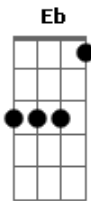

Adrian Brito - Química Maluca

tom:

Intro: Gm Bb Eb Cm
Gm Bb Eb Cm

Gm Bb
4 da manhã ainda tô de pé
Eb Cm
Essa porra só pode ser o efeito do café
Gm Bb
Quê que essa doida tem pra me deixar maluco, vei?
Eb Cm
Mais maluco ainda vai ser quando eu puxar essa track

Gm Bb
Eb
Você me bloqueava e desbloqueava de novo porque a saudade apertava

Gm Bb Eb Cm
Mas ninguém fazia o esforço e nem cedia nada
Gm Bb Eb Cm
Me sentia num calabouço pronto pra quebrar as grades
Cm

E te dizer tudo que eu tenho pra dizer baby

Gm Bb Eb Cm
Não dá pra disfarçar
Gm Bb Eb Cm
Não dá pra fingir mais
Gm Bb Eb Cm
Eu sei, ainda não me recuperei
Gm Bb Eb Cm
Dessa queda que eu tenho por você

Acordes

© ukulele-chords.com

© ukulele-chords.com

© ukulele-chords.com

© ukulele-chords.com

Gm
Você nunca leva a sério
Bb
Só eu que sempre levei
Eb
Mas quem não sabe brincar
Cm
É melhor não descer pro play
Gm Bb
Nesse jogo eu sou o maior que cê vai ver
Eb Cm
Baby, nada mudou
Gm
No banco de trás química bateu
Bb Eb Cm
Maluco fui eu que nada me lombrava mas você me entorpeceu
Gm Bb
Mas é óbvio, essa atração é uma droga perigosa
Eb
Que me consome pelo ar
Cm
Como o perfume que você só usa pra me provocar ahh
Gm Bb Eb Cm
Não dá pra disfarçar
Gm Bb Eb Cm
Não dá pra fingir mais
Gm Bb Eb Cm
Eu sei, ainda não me recuperei
Gm Bb Eb Cm
Dessa queda que eu tenho por você
Gm Bb
Não dá pra disfarçar
Eb Cm
Nada deveria ser assim
Gm Bb
Baby eu não quero mais parar
Eb Cm
Hoje eu só quero estar aqui
Gm Bb Eb
Quando é que eu vou me recuperar
Cm
Se você ainda insistir em me ligar?
Gm Bb
Talvez eu deveria estar em outro lugar
Eb Cm
Mas é só aqui que eu quero estar