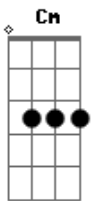

Adrian Brito - Química Maluca

tom:

Intro: Gm Bb Eb Cm
Gm Bb Eb Cm

Gm Bb
4 da manhã ainda tô de pé
Eb Cm
Essa porra só pode ser o efeito do café
Gm Bb
Quê que essa doida tem pra me deixar maluco, vei?
Eb Cm
Mais maluco ainda vai ser quando eu puxar essa track

Gm Bb Eb Cm
Não dá pra disfarçar
Gm Bb Eb Cm
Não dá pra fingir mais
Gm Bb Eb Cm
Eu sei, ainda não me recuperei
Gm Bb Eb Cm
Dessa queda que eu tenho por você

Gm Bb
É engraçado que eu nunca fiz questão de ter
Eb Cm
Essa química maluca que a gente tinha
Gm Bb Eb Cm
Você continuava ligando porque sabe que eu sou seu bagulho doido

Eb Gm Bb
Você me bloqueava e desbloqueava de novo porque a saudade apertava

Mas ninguém fazia o esforço e nem cedia nada
Gm Bb Eb
Me sentia num calabouço pronto pra quebrar as grades
Cm

E te dizer tudo que eu tenho pra dizer baby

Gm Bb Eb Cm
Não dá pra disfarçar
Gm Bb Eb Cm
Não dá pra fingir mais
Gm Bb Eb Cm
Eu sei, ainda não me recuperei
Gm Bb Eb Cm
Dessa queda que eu tenho por você

Acordes

© ukulele-chords.com