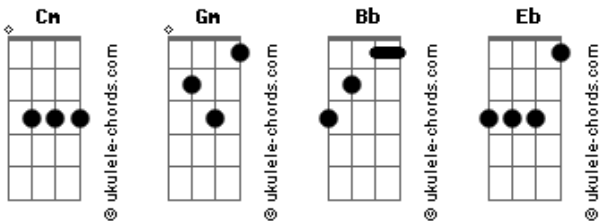

# Adrian Brito - Química Maluca

tom:

Intro: Gm Bb Eb Cm  
Gm Bb Eb Cm

Gm Bb  
4 da manhã ainda tô de pé  
Eb Cm  
Essa porra só pode ser o efeito do café  
Gm Bb  
Quê que essa doida tem pra me deixar maluco, vei?  
Eb Cm  
Mais maluco ainda vai ser quando eu puxar essa track

Gm Bb Eb Cm  
Não dá pra disfarçar  
Gm Bb Eb Cm  
Não dá pra fingir mais  
Gm Bb Eb Cm  
Eu sei, ainda não me recuperei  
Gm Bb Eb Cm  
Dessa queda que eu tenho por você

Gm Bb  
É engraçado que eu nunca fiz questão de ter  
Eb Cm  
Essa química maluca que a gente tinha  
Gm Bb Eb Cm  
Você continuava ligando porque sabe que eu sou seu bagulho doido

Eb Gm Bb  
Você me bloqueava e desbloqueava de novo porque a saudade apertava

Cm  
Mas ninguém fazia o esforço e nem cedia nada  
Gm Bb Eb  
Me sentia num calabouço pronto pra quebrar as grades  
Cm

E te dizer tudo que eu tenho pra dizer baby

## Acordes

Gm  
Você nunca leva a sério  
Bb  
Só eu que sempre levei  
Eb  
Mas quem não sabe brincar  
Cm  
É melhor não descer pro play  
Gm Bb  
Nesse jogo eu sou o maior que cê vai ver  
Eb Cm  
Baby, nada mudou  
Gm  
No banco de trás química bateu  
Bb Eb Cm  
Maluco fui eu que nada me lombrava mas você me entorpeceu  
Gm Bb  
Mas é óbvio, essa atração é uma droga perigosa  
Eb  
Que me consome pelo ar  
Cm  
Como o perfume que você só usa pra me provocar ahh