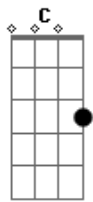

Adrian Brito - Espantalho

tom:

Am

Meu caminho quem faz sou eu, não é você

Am F C Dm Am E7

Quem é você pra me dizer o que eu tenho que fazer da minha vida?

Am C Dm

Abaixa tua bola por que a minha não é de cristal

Am F

Sai pra lá com essa cara feia de espantalho de quintal

E7 Am

Para de pegar no meu pé

Am E7

Eu não sei andar do lado de quem só quer me complicar

C Dm

Não sei adular ninguém

Am C Dm Am

Meu caminho quem faz sou eu, não é você

F E7

Am

Quem é você pra me dizer o que eu tenho que fazer da minha vida?

Am C Dm

Abaixa tua bola por que a minha não é de cristal

Am F

Sai pra lá com essa cara feia de espantalho de quintal

E7 Am

Para de pegar no meu pé

Acordes

© ukulele-chords.com

© ukulele-chords.com

© ukulele-chords.com

© ukulele-chords.com