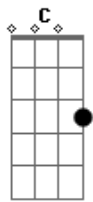

Adrian Brito - Espantalho

tom:

Am

Meu caminho quem faz sou eu, não é você

Am F C Dm Am E7

Quem é você pra me dizer o que eu tenho que fazer da minha vida?

Am C Dm

Abaixa tua bola por que a minha não é de cristal

Am F

Sai pra lá com essa cara feia de espantalho de quintal

E7 Am

Para de pegar no meu pé

Am E7

Eu não sei andar do lado de quem só quer me complicar

C Dm

Não sei adular ninguém

Sai pra lá com essa cara feia de espantalho de quintal

E7 Am

Para de pegar no meu pé

Acordes

© ukulele-chords.com

© ukulele-chords.com

© ukulele-chords.com

© ukulele-chords.com