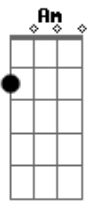

Am F

Sai pra lá com essa cara feia de espantalho de quintal

E7 Am

Para de pegar no meu pé

Am E7

Eu não sei andar do lado de quem só quer me complicar

C Dm

Não sei adular ninguém

Quem é você pra me dizer o que eu tenho que fazer da minha vida?

Am C Dm

Abaixa tua bola por que a minha não é de cristal

Am F

Sai pra lá com essa cara feia de espantalho de quintal

E7 Am

Para de pegar no meu pé

Am C Dm Am

Meu caminho quem faz sou eu, não é você

F E7

Am

Quem é você pra me dizer o que eu tenho que fazer da minha vida?

Am C Dm

Abaixa tua bola por que a minha não é de cristal

Am F

Sai pra lá com essa cara feia de espantalho de quintal

E7 Am

Para de pegar no meu pé

Acordes

© ukulele-chords.com

© ukulele-chords.com

© ukulele-chords.com

© ukulele-chords.com