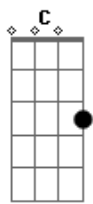

Adrian Brito - Espantalho

tom:

Am

Meu caminho quem faz sou eu, não é você

Am F C Dm Am E7

Quem é você pra me dizer o que eu tenho que fazer da minha vida?

Am C Dm

Abaixa tua bola por que a minha não é de cristal

Am F

Sai pra lá com essa cara feia de espantalho de quintal

E7 Am

Para de pegar no meu pé

Am E7

Eu não sei andar do lado de quem só quer me complicar

C Dm

Não sei adular ninguém

Sai pra lá com essa cara feia de espantalho de quintal

E7 Am

Para de pegar no meu pé

Acordes

© ukulele-chords.com

© ukulele-chords.com

© ukulele-chords.com

© ukulele-chords.com