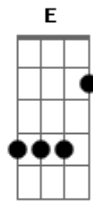

© ukulele-chords.com