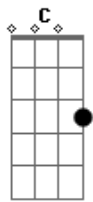

Adrian Brito - Espantalho

tom:

Am

Meu caminho quem faz sou eu, não é você

Am F C Dm Am E7

Am

Quem é você pra me dizer o que eu tenho que fazer da minha vida?

Am C Dm

Sai pra lá com essa cara feia de espantalho de quintal

E7 Am

Para de pegar no meu pé

Acordes

© ukulele-chords.com

© ukulele-chords.com

© ukulele-chords.com

© ukulele-chords.com