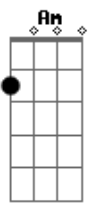

Am F

Sai pra lá com essa cara feia de espantalho de quintal

E7 Am

Para de pegar no meu pé

Am E7

Eu não sei andar do lado de quem só quer me complicar

C Dm

Não sei adular ninguém

Quem é você pra me dizer o que eu tenho que fazer da minha vida?

C Dm

Abaixa tua bola por que a minha não é de cristal

Am F

Sai pra lá com essa cara feia de espantalho de quintal

E7 Am

Para de pegar no meu pé

C Dm Am

Meu caminho quem faz sou eu, não é você

F E7

Am

Quem é você pra me dizer o que eu tenho que fazer da minha vida?

C Dm

Abaixa tua bola por que a minha não é de cristal

Am F

Sai pra lá com essa cara feia de espantalho de quintal

E7 Am

Para de pegar no meu pé

Acordes

© ukulele-chords.com

© ukulele-chords.com

© ukulele-chords.com

© ukulele-chords.com