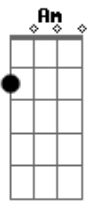

Am F

Sai pra lá com essa cara feia de espantalho de quintal

E7 Am

Para de pegar no meu pé

Am E7

Eu não sei andar do lado de quem só quer me complicar

C Dm

Não sei adular ninguém

Quem é você pra me dizer o que eu tenho que fazer da minha vida?

C Dm

Abaixa tua bola por que a minha não é de cristal

Am F

Sai pra lá com essa cara feia de espantalho de quintal

E7 Am

Para de pegar no meu pé

C Dm Am

Meu caminho quem faz sou eu, não é você

F E7

Am

Quem é você pra me dizer o que eu tenho que fazer da minha vida?

C Dm

Abaixa tua bola por que a minha não é de cristal

Am F

Sai pra lá com essa cara feia de espantalho de quintal

E7 Am

Para de pegar no meu pé

Acordes

© ukulele-chords.com

© ukulele-chords.com

© ukulele-chords.com

© ukulele-chords.com