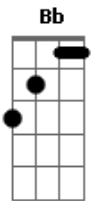

# Adrian Brito - Artificial

tom:

Intro: Dm C Dm C Bb

Será que você consegue contar todas as luzes que te cegam  
 Dm C Dm Bb C  
 E dizer quantas delas te pertencem além daqui?  
 Gm  
 Não estará aqui (não estará aqui)  
 Bb  
 Perto de si e nem nos livros que eu não li  
 Gm  
 Não estará aqui (não estará aqui)  
 Bb C  
 Em todo álcool que eu bebi só pra não lembrar

Dm  
 Hey! Hey!  
 C Bb A  
 Não vamos sobreviver!  
 Dm  
 Hey! Hey!  
 C F E  
 O tempo tá acabando!  
 Dm  
 Hey! Hey!  
 C Bb A  
 Não espera desmoronar  
 Dm  
 Hey! Hey!  
 C Bb  
 O teto na sua cabeça  
 ( Dm C Dm C Bb )

Dm C  
 É artificial, irracional  
 Dm C Bb  
 Não se pode tocar no que se vê através do sobrenatural  
 Gm Bb C  
 Só posso ver o que é real

Dm  
 Hey! Hey!  
 C Bb A  
 Não vamos sobreviver!  
 Dm  
 Hey! Hey!  
 C F E