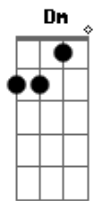

# Adrian Brito - Artificial

tom:

Intro: Dm C Dm C Bb

Será que você consegue contar todas as luzes que te cegam  
 Dm C Dm Bb C  
 E dizer quantas delas te pertencem além daqui?  
 Gm  
 Não estará aqui (não estará aqui)  
 Bb  
 Perto de si e nem nos livros que eu não li  
 Gm  
 Não estará aqui (não estará aqui)  
 Bb C  
 Em todo álcool que eu bebi só pra não lembrar

Dm  
 Hey! Hey!  
 C Bb A  
 Não vamos sobreviver!  
 Dm  
 Hey! Hey!  
 C F E  
 O tempo tá acabando!  
 Dm  
 Hey! Hey!  
 C Bb A  
 Não espera desmoronar  
 Dm  
 Hey! Hey!  
 C Bb  
 O teto na sua cabeça  
 ( Dm C Dm C Bb )

Dm C  
 É artificial, irracional  
 Dm C Bb  
 Não se pode tocar no que se vê através do sobrenatural  
 Gm Bb C  
 Só posso ver o que é real

Dm  
 Hey! Hey!  
 C Bb A  
 Não vamos sobreviver!  
 Dm  
 Hey! Hey!  
 C F E