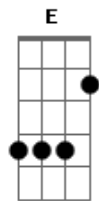

# Adrian Brito - Artificial

tom:

Intro: Dm C Dm C Bb

Será que você consegue contar todas as luzes que te cegam  
 Dm C Dm Bb C  
 E dizer quantas delas te pertencem além daqui?  
 Gm  
 Não estará aqui (não estará aqui)  
 Bb  
 Perto de si e nem nos livros que eu não li  
 Gm  
 Não estará aqui (não estará aqui)  
 Bb C  
 Em todo álcool que eu bebi só pra não lembrar

Dm  
 Hey! Hey!  
 C Bb A  
 Não vamos sobreviver!  
 Dm  
 Hey! Hey!  
 C F E  
 O tempo tá acabando!  
 Dm  
 Hey! Hey!  
 C Bb A  
 Não espera desmoronar  
 Dm  
 Hey! Hey!  
 C Bb  
 O teto na sua cabeça  
 ( Dm C Dm C Bb )

Dm C  
 É artificial, irracional  
 Dm C Bb  
 Não se pode tocar no que se vê através do sobrenatural  
 Gm Bb C  
 Só posso ver o que é real

Dm  
 Hey! Hey!  
 C Bb A  
 Não vamos sobreviver!  
 Dm  
 Hey! Hey!  
 C F E

O tempo tá acabando!

Dm  
 Hey! Hey!  
 C Bb A  
 Não espera desmoronar  
 Dm  
 Hey! Hey!  
 C Bb  
 O teto na sua cabeça

Gm Bb  
 Isso vai muito além do que eu posso ver  
 Gm Bb C Dm  
 Relatividade rege a porcentagem do que é saber