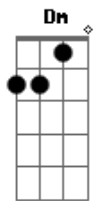

Adrian Brito - Artificial

tom:

Intro: Dm C Dm C Bb

Será que você consegue contar todas as luzes que te cegam
Dm C Bb C
E dizer quantas delas te pertencem além daqui?
Gm
Não estará aqui (não estará aqui)
Bb
Perto de si e nem nos livros que eu não li
Gm
Não estará aqui (não estará aqui)
Bb C
Em todo álcool que eu bebi só pra não lembrar

Dm
Hey! Hey!
C Bb A
Não vamos sobreviver!
Dm
Hey! Hey!
C F E
O tempo tá acabando!
Dm
Hey! Hey!
C Bb A
Não espera desmoronar
Dm
Hey! Hey!
C Bb
O teto na sua cabeça
(Dm C Dm C Bb)

Dm C
É artificial, irracional
Dm C Bb
Não se pode tocar no que se vê através do sobrenatural
Gm Bb C
Só posso ver o que é real

Dm
Hey! Hey!
C Bb A
Não vamos sobreviver!
Dm
Hey! Hey!
C F E

Acordes

© ukulele-chords.com