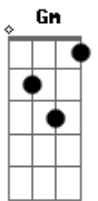

Adrian Brito - Artificial

tom:

Intro: Dm C Dm C Bb

Será que você consegue contar todas as luzes que te cegam
 Dm C Bb C
 E dizer quantas delas te pertencem além daqui?
 Gm
 Não estará aqui (não estará aqui)
 Bb
 Perto de si e nem nos livros que eu não li
 Gm
 Não estará aqui (não estará aqui)
 Bb C
 Em todo álcool que eu bebi só pra não lembrar

Dm
 Hey! Hey!
 C Bb A
 Não vamos sobreviver!
 Dm
 Hey! Hey!
 C F E
 O tempo tá acabando!
 Dm
 Hey! Hey!
 C Bb A
 Não espera desmoronar
 Dm
 Hey! Hey!
 C Bb
 O teto na sua cabeça
 (Dm C Dm C Bb)

Dm C
 É artificial, irracional
 Dm C Bb
 Não se pode tocar no que se vê através do sobrenatural
 Gm Bb C
 Só posso ver o que é real

Dm
 Hey! Hey!
 C Bb A
 Não vamos sobreviver!
 Dm
 Hey! Hey!
 C F E

Acordes

© ukulele-chords.com

© ukulele-chords.com

© ukulele-chords.com

© ukulele-chords.com

© ukulele-chords.com

© ukulele-chords.com

© ukulele-chords.com

O tempo tá acabando!
 Dm
 Hey! Hey!
 C Bb A
 Não espera desmoronar
 Dm
 Hey! Hey!
 C Bb
 O teto na sua cabeça
 Gm
 Isso vai muito além do que eu posso ver
 Gm Bb C Dm
 Relatividade rege a porcentagem do que é saber