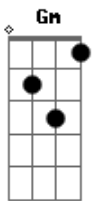

Adrian Brito - Artificial

tom:

Intro: Dm C Dm C Bb

Será que você consegue contar todas as luzes que te cegam
 Dm C Dm Bb C
 E dizer quantas delas te pertencem além daqui?
 Gm
 Não estará aqui (não estará aqui)
 Bb
 Perto de si e nem nos livros que eu não li
 Gm
 Não estará aqui (não estará aqui)
 Bb C
 Em todo álcool que eu bebi só pra não lembrar

Dm
 Hey! Hey!
 C Bb A
 Não vamos sobreviver!
 Dm
 Hey! Hey!
 C F E
 O tempo tá acabando!
 Dm
 Hey! Hey!
 C Bb A
 Não espera desmoronar
 Dm
 Hey! Hey!
 C Bb
 O teto na sua cabeça
 (Dm C Dm C Bb)

Dm C
 É artificial, irracional
 Dm C Bb
 Não se pode tocar no que se vê através do sobrenatural
 Gm Bb C
 Só posso ver o que é real

Dm
 Hey! Hey!
 C Bb A
 Não vamos sobreviver!
 Dm
 Hey! Hey!
 C F E

Acordes

© ukulele-chords.com

© ukulele-chords.com

© ukulele-chords.com

© ukulele-chords.com

© ukulele-chords.com

© ukulele-chords.com

© ukulele-chords.com

O tempo tá acabando!
 Dm
 Hey! Hey!
 C Bb A
 Não espera desmoronar
 Dm
 Hey! Hey!
 C Bb
 O teto na sua cabeça
 Gm
 Isso vai muito além do que eu posso ver
 Gm Bb C Dm
 Relatividade rege a porcentagem do que é saber