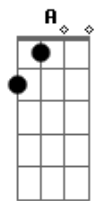

Dm
 Hey! Hey!
 C Bb A
 Não vamos sobreviver!
 Dm
 Hey! Hey!
 C F E
 O tempo tá acabando!
 Dm
 Hey! Hey!
 C Bb A
 Não espera desmoronar
 Dm
 Hey! Hey!
 C Bb
 O teto na sua cabeça
 (Dm C Dm C Bb)

Dm C
 É artificial, irracional
 Dm C Bb
 Não se pode tocar no que se vê através do sobrenatural
 Gm Bb C
 Só posso ver o que é real

Dm
 Hey! Hey!
 C Bb A
 Não vamos sobreviver!
 Dm
 Hey! Hey!
 C F E

Acordes

© ukulele-chords.com

© ukulele-chords.com

© ukulele-chords.com

© ukulele-chords.com

© ukulele-chords.com

© ukulele-chords.com

© ukulele-chords.com

O tempo tá acabando!
 Dm
 Hey! Hey!
 C Bb A
 Não espera desmoronar
 Dm
 Hey! Hey!
 C Bb
 O teto na sua cabeça
 Gm
 Isso vai muito além do que eu posso ver
 Gm Bb C Dm
 Relatividade rege a porcentagem do que é saber