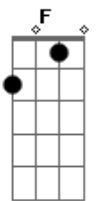

Dm
 Hey! Hey!
 C Bb A
 Não vamos sobreviver!
 Dm
 Hey! Hey!
 C F E
 O tempo tá acabando!
 Dm
 Hey! Hey!
 C Bb A
 Não espera desmoronar
 Dm
 Hey! Hey!
 C Bb
 O teto na sua cabeça
 (Dm C Dm C Bb)

Dm C
 É artificial, irracional
 Dm C Bb
 Não se pode tocar no que se vê através do sobrenatural
 Gm Bb C
 Só posso ver o que é real

Dm
 Hey! Hey!
 C Bb A
 Não vamos sobreviver!
 Dm
 Hey! Hey!
 C F E

Acordes

© ukulele-chords.com

© ukulele-chords.com

© ukulele-chords.com

© ukulele-chords.com

© ukulele-chords.com

© ukulele-chords.com

© ukulele-chords.com

O tempo tá acabando!
 Dm
 Hey! Hey!
 C Bb A
 Não espera desmoronar
 Dm
 Hey! Hey!
 C Bb
 O teto na sua cabeça
 Gm
 Isso vai muito além do que eu posso ver
 Gm Bb C Dm
 Relatividade rege a porcentagem do que é saber