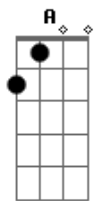

Dm
 Hey! Hey!
 C Bb A
 Não vamos sobreviver!
 Dm
 Hey! Hey!
 C F E
 O tempo tá acabando!
 Dm
 Hey! Hey!
 C Bb A
 Não espera desmoronar
 Dm
 Hey! Hey!
 C Bb
 O teto na sua cabeça
 (Dm C Dm C Bb)

Dm C
 É artificial, irracional
 Dm C Bb
 Não se pode tocar no que se vê através do sobrenatural
 Gm Bb C
 Só posso ver o que é real

Dm
 Hey! Hey!
 C Bb A
 Não vamos sobreviver!
 Dm
 Hey! Hey!
 C F E

Acordes

© ukulele-chords.com

© ukulele-chords.com

© ukulele-chords.com

© ukulele-chords.com

© ukulele-chords.com

© ukulele-chords.com

© ukulele-chords.com

O tempo tá acabando!
 Dm
 Hey! Hey!
 C Bb A
 Não espera desmoronar
 Dm
 Hey! Hey!
 C Bb
 O teto na sua cabeça
 Gm
 Isso vai muito além do que eu posso ver
 Gm Bb C Dm
 Relatividade rege a porcentagem do que é saber