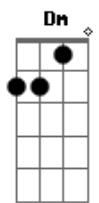

Adrian Brito - Artificial

tom:

Intro: Dm C Dm C Bb

Será que você consegue contar todas as luzes que te cegam
Dm C Dm Bb C
E dizer quantas delas te pertencem além daqui?
Gm
Não estará aqui (não estará aqui)
Bb
Perto de si e nem nos livros que eu não li
Gm
Não estará aqui (não estará aqui)
Bb C
Em todo álcool que eu bebi só pra não lembrar

Dm
Hey! Hey!
C Bb A
Não vamos sobreviver!
Dm
Hey! Hey!
C F E
O tempo tá acabando!
Dm
Hey! Hey!
C Bb A
Não espera desmoronar
Dm
Hey! Hey!
C Bb
O teto na sua cabeça

(Dm C Dm C Bb)

Dm C
É artificial, irracional
Dm C Bb
Não se pode tocar no que se vê através do sobrenatural
Gm Bb C
Só posso ver o que é real

Dm
Hey! Hey!
C Bb A
Não vamos sobreviver!
Dm
Hey! Hey!
C F E

Acordes

© ukulele-chords.com