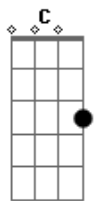

# Adrian Brito - Artificial

tom:

Intro: Dm C Dm C Bb

Será que você consegue contar todas as luzes que te cegam  
 Dm C Dm Bb C  
 E dizer quantas delas te pertencem além daqui?  
 Gm  
 Não estará aqui (não estará aqui)  
 Bb  
 Perto de si e nem nos livros que eu não li  
 Gm  
 Não estará aqui (não estará aqui)  
 Bb C  
 Em todo álcool que eu bebi só pra não lembrar

Dm  
 Hey! Hey!  
 C Bb A  
 Não vamos sobreviver!  
 Dm  
 Hey! Hey!  
 C F E  
 O tempo tá acabando!  
 Dm  
 Hey! Hey!  
 C Bb A  
 Não espera desmoronar  
 Dm  
 Hey! Hey!  
 C Bb  
 O teto na sua cabeça  
 ( Dm C Dm C Bb )

Dm C  
 É artificial, irracional  
 Dm C Bb  
 Não se pode tocar no que se vê através do sobrenatural  
 Gm Bb C  
 Só posso ver o que é real

Dm  
 Hey! Hey!  
 C Bb A  
 Não vamos sobreviver!  
 Dm  
 Hey! Hey!  
 C F E