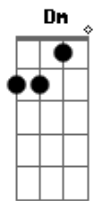

Adrian Brito - Artificial

tom:

Intro: Dm C Dm C Bb

Será que você consegue contar todas as luzes que te cegam
Dm C Dm Bb C
E dizer quantas delas te pertencem além daqui?
Gm
Não estará aqui (não estará aqui)
Bb
Perto de si e nem nos livros que eu não li
Gm
Não estará aqui (não estará aqui)
Bb C
Em todo álcool que eu bebi só pra não lembrar

Dm
Hey! Hey!
C Bb A
Não vamos sobreviver!
Dm
Hey! Hey!
C F E
O tempo tá acabando!
Dm
Hey! Hey!
C Bb A
Não espera desmoronar
Dm
Hey! Hey!
C Bb
O teto na sua cabeça
(Dm C Dm C Bb)

Dm C
É artificial, irracional
Dm C Bb
Não se pode tocar no que se vê através do sobrenatural
Gm Bb C
Só posso ver o que é real

Dm
Hey! Hey!
C Bb A
Não vamos sobreviver!
Dm
Hey! Hey!
C F E

Acordes

© ukulele-chords.com