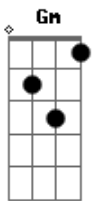

# Adrian Brito - Artificial

tom:

Intro: Dm C Dm C Bb

Será que você consegue contar todas as luzes que te cegam  
 Dm C Dm Bb C  
 E dizer quantas delas te pertencem além daqui?  
 Gm  
 Não estará aqui (não estará aqui)  
 Bb  
 Perto de si e nem nos livros que eu não li  
 Gm  
 Não estará aqui (não estará aqui)  
 Bb C  
 Em todo álcool que eu bebi só pra não lembrar

Dm  
 Hey! Hey!  
 C Bb A  
 Não vamos sobreviver!  
 Dm  
 Hey! Hey!  
 C F E  
 O tempo tá acabando!  
 Dm  
 Hey! Hey!  
 C Bb A  
 Não espera desmoronar  
 Dm  
 Hey! Hey!  
 C Bb  
 O teto na sua cabeça  
 ( Dm C Dm C Bb )

Dm C  
 É artificial, irracional  
 Dm C Bb  
 Não se pode tocar no que se vê através do sobrenatural  
 Gm Bb C  
 Só posso ver o que é real

Dm  
 Hey! Hey!  
 C Bb A  
 Não vamos sobreviver!  
 Dm  
 Hey! Hey!  
 C F E

O tempo tá acabando!

Dm  
 Hey! Hey!  
 C Bb A  
 Não espera desmoronar  
 Dm  
 Hey! Hey!  
 C Bb  
 O teto na sua cabeça

Gm Bb  
 Isso vai muito além do que eu posso ver  
 Gm Bb C Dm  
 Relatividade rege a porcentagem do que é saber