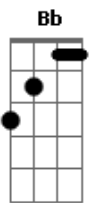

© ukulele-chords.com