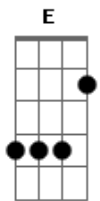

Adrian Brito - Artificial

tom:

Intro: Dm C Dm C Bb

Será que você consegue contar todas as luzes que te cegam
 Dm C Bb C
 E dizer quantas delas te pertencem além daqui?
 Gm
 Não estará aqui (não estará aqui)
 Bb
 Perto de si e nem nos livros que eu não li
 Gm
 Não estará aqui (não estará aqui)
 Bb C
 Em todo álcool que eu bebi só pra não lembrar

Dm
 Hey! Hey!
 C Bb A
 Não vamos sobreviver!
 Dm
 Hey! Hey!
 C F E
 O tempo tá acabando!
 Dm
 Hey! Hey!
 C Bb A
 Não espera desmoronar
 Dm
 Hey! Hey!
 C Bb
 O teto na sua cabeça
 (Dm C Dm C Bb)

Dm C
 É artificial, irracional
 Dm C Bb
 Não se pode tocar no que se vê através do sobrenatural
 Gm Bb C
 Só posso ver o que é real

Dm
 Hey! Hey!
 C Bb A
 Não vamos sobreviver!
 Dm
 Hey! Hey!
 C F E

Acordes

© ukulele-chords.com

© ukulele-chords.com

© ukulele-chords.com

© ukulele-chords.com

© ukulele-chords.com

© ukulele-chords.com

© ukulele-chords.com

O tempo tá acabando!
 Dm
 Hey! Hey!
 C Bb A
 Não espera desmoronar
 Dm
 Hey! Hey!
 C Bb
 O teto na sua cabeça
 Gm
 Isso vai muito além do que eu posso ver
 Gm Bb C Dm
 Relatividade rege a porcentagem do que é saber