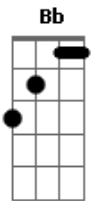

Adrian Brito - Artificial

tom:

Intro: Dm C Dm C Bb

Será que você consegue contar todas as luzes que te cegam
 Dm C Dm Bb C
 E dizer quantas delas te pertencem além daqui?
 Gm
 Não estará aqui (não estará aqui)
 Bb
 Perto de si e nem nos livros que eu não li
 Gm
 Não estará aqui (não estará aqui)
 Bb C
 Em todo álcool que eu bebi só pra não lembrar

Dm
 Hey! Hey!
 C Bb A
 Não vamos sobreviver!
 Dm
 Hey! Hey!
 C F E
 O tempo tá acabando!
 Dm
 Hey! Hey!
 C Bb A
 Não espera desmoronar
 Dm
 Hey! Hey!
 C Bb
 O teto na sua cabeça
 (Dm C Dm C Bb)

Dm C
 É artificial, irracional
 Dm C Bb
 Não se pode tocar no que se vê através do sobrenatural
 Gm Bb C
 Só posso ver o que é real

Dm
 Hey! Hey!
 C Bb A
 Não vamos sobreviver!
 Dm
 Hey! Hey!
 C F E

Acordes

© ukulele-chords.com

© ukulele-chords.com

© ukulele-chords.com

© ukulele-chords.com

© ukulele-chords.com

© ukulele-chords.com

© ukulele-chords.com

O tempo tá acabando!
 Dm
 Hey! Hey!
 C Bb A
 Não espera desmoronar
 Dm
 Hey! Hey!
 C Bb
 O teto na sua cabeça
 Gm
 Isso vai muito além do que eu posso ver
 Gm Bb C Dm
 Relatividade rege a porcentagem do que é saber