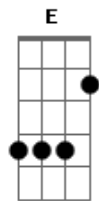

Adrian Brito - Artificial

tom:

Intro: Dm C Dm C Bb

Será que você consegue contar todas as luzes que te cegam
 Dm C Dm Bb C
 E dizer quantas delas te pertencem além daqui?
 Gm
 Não estará aqui (não estará aqui)
 Bb
 Perto de si e nem nos livros que eu não li
 Gm
 Não estará aqui (não estará aqui)
 Bb C
 Em todo álcool que eu bebi só pra não lembrar

Dm
 Hey! Hey!
 C Bb A
 Não vamos sobreviver!
 Dm
 Hey! Hey!
 C F E
 O tempo tá acabando!
 Dm
 Hey! Hey!
 C Bb A
 Não espera desmoronar
 Dm
 Hey! Hey!
 C Bb
 O teto na sua cabeça
 (Dm C Dm C Bb)

Dm C
 É artificial, irracional
 Dm C Bb
 Não se pode tocar no que se vê através do sobrenatural
 Gm Bb C
 Só posso ver o que é real

Dm
 Hey! Hey!
 C Bb A
 Não vamos sobreviver!
 Dm
 Hey! Hey!
 C F E

Acordes

© ukulele-chords.com

© ukulele-chords.com

© ukulele-chords.com

© ukulele-chords.com

© ukulele-chords.com

© ukulele-chords.com

© ukulele-chords.com

O tempo tá acabando!
 Dm
 Hey! Hey!
 C Bb A
 Não espera desmoronar
 Dm
 Hey! Hey!
 C Bb
 O teto na sua cabeça
 Gm
 Isso vai muito além do que eu posso ver
 Gm Bb C Dm
 Relatividade rege a porcentagem do que é saber