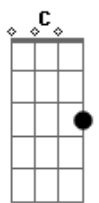

© ukulele-chords.com