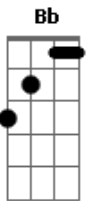

Adrian Brito - Artificial

tom:

Intro: Dm C Dm C Bb

Será que você consegue contar todas as luzes que te cegam
 Dm C Bb C
 E dizer quantas delas te pertencem além daqui?
 Gm
 Não estará aqui (não estará aqui)
 Bb
 Perto de si e nem nos livros que eu não li
 Gm
 Não estará aqui (não estará aqui)
 Bb C
 Em todo álcool que eu bebi só pra não lembrar

Dm
 Hey! Hey!
 C Bb A
 Não vamos sobreviver!
 Dm
 Hey! Hey!
 C F E
 O tempo tá acabando!
 Dm
 Hey! Hey!
 C Bb A
 Não espera desmoronar
 Dm
 Hey! Hey!
 C Bb
 O teto na sua cabeça
 (Dm C Dm C Bb)

Dm C
 É artificial, irracional
 Dm C Bb
 Não se pode tocar no que se vê através do sobrenatural
 Gm Bb C
 Só posso ver o que é real

Dm
 Hey! Hey!
 C Bb A
 Não vamos sobreviver!
 Dm
 Hey! Hey!
 C F E

Acordes

© ukulele-chords.com

© ukulele-chords.com

© ukulele-chords.com

© ukulele-chords.com

© ukulele-chords.com

© ukulele-chords.com

© ukulele-chords.com

O tempo tá acabando!
 Dm
 Hey! Hey!
 C Bb A
 Não espera desmoronar
 Dm
 Hey! Hey!
 C Bb
 O teto na sua cabeça
 Gm
 Isso vai muito além do que eu posso ver
 Gm Bb C Dm
 Relatividade rege a porcentagem do que é saber