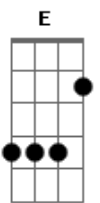

© ukulele-chords.com

O tempo tá acabando!

Dm
Hey! Hey!
C Bb A
Não espera desmoronar
Dm
Hey! Hey!
C Bb
O teto na sua cabeça

Gm Bb
Isso vai muito além do que eu posso ver
Gm Bb C Dm
Relatividade rege a porcentagem do que é saber

(Artificial)

Dm
Hey! Hey!
C Bb A
Não vamos sobreviver!
Dm
Hey! Hey!
C F E
O tempo tá acabando!
Dm
Hey! Hey!
C Bb A
Não espera desmoronar
Dm
Hey! Hey!
C Bb
O teto na sua cabeça
Dm
Hey! Hey!
C Bb A
Não vamos sobreviver!
Dm
Hey! Hey!
C F E
O tempo tá acabando!
Dm
Hey! Hey!
C Bb A
Não espera desmoronar
Dm
Hey! Hey!
C Bb
O teto na sua cabeça