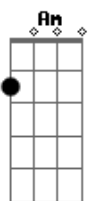

© ukulele-chords.com