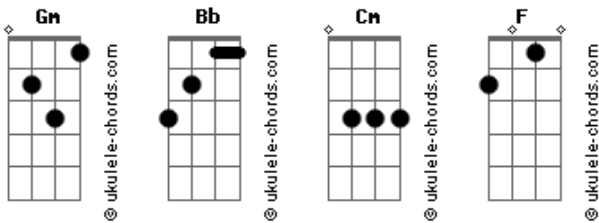

# Adrelise - Mr. Bunny

tom:

Gm  
[Primeira Parte]

Gm Bb  
Senhor coelho, vê se me dá um tempo  
Gm Bb  
A corrida é boa, mas eu escorrego  
Cm  
Em meu próprio suor  
Cm  
Em meu próprio suor  
Gm Bb  
Senhor coelho, tenho que te perguntar  
Gm Bb  
Se isso tudo vale a pena ou se sucumbirá?

[Refrão]

Gm F  
De olhos vermelhos e pelo branquinho  
Gm F  
Esperava algo mais, não você coelhinho  
Gm F  
De todos os lobos que já me entregaram  
Gm F  
Meu passo ligeiro agora não é comparável  
Gm F  
Eu pulo para frente dou de cara no chão  
Gm F  
Pulo para trás, a mesma questão  
Gm F  
Derrubem as xícaras estão envenenadas  
Gm F  
Do bolo ao chá, intoxicadas

## Acordes

Do bolo ao chá, intoxicadas

[Ponte]

Bb Gm  
Senhor coelho, vê se me dá um tempo  
Bb Gm  
A corrida é boa, mas eu escorrego  
Bb Cm  
Em meu próprio suor  
Bb Cm  
Em meu próprio suor  
Bb Gm  
Senhor coelho, tenho que te perguntar  
Bb Gm  
Se isso tudo vale a pena ou se sucumbirá