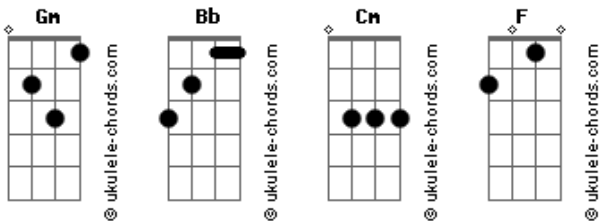

Adrelise - Mr. Bunny

tom:

Gm
[Primeira Parte]

Gm Bb
Senhor coelho, vê se me dá um tempo
Gm Bb
A corrida é boa, mas eu escorrego
Cm
Em meu próprio suor
Cm
Em meu próprio suor
Gm Bb
Senhor coelho, tenho que te perguntar
Gm Bb
Se isso tudo vale a pena ou se sucumbirá?

[Refrão]

Gm F
De olhos vermelhos e pelo branquinho
Gm F
Esperava algo mais, não você coelhinho
Gm F
De todos os lobos que já me entregaram
Gm F
Meu passo ligeiro agora não é comparável
Gm F
Eu pulo para frente dou de cara no chão
Gm F
Pulo para trás, a mesma questão
Gm F
Derrubem as xícaras estão envenenadas
Gm F
Do bolo ao chá, intoxicadas

Acordes

Do bolo ao chá, intoxicadas

[Ponte]

Bb Gm
Senhor coelho, vê se me dá um tempo
Bb Gm
A corrida é boa, mas eu escorrego
Bb Cm
Em meu próprio suor
Bb Cm
Em meu próprio suor
Bb Gm
Senhor coelho, tenho que te perguntar
Bb Gm
Se isso tudo vale a pena ou se sucumbirá