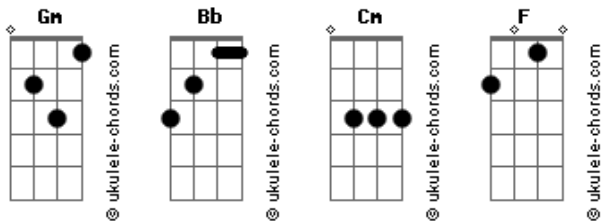

Adrelise - Mr. Bunny

tom:

Gm
[Primeira Parte]

Gm Bb
Senhor coelho, vê se me dá um tempo
Gm Bb
A corrida é boa, mas eu escorrego
Cm
Em meu próprio suor
Cm
Em meu próprio suor
Gm Bb
Senhor coelho, tenho que te perguntar
Gm Bb
Se isso tudo vale a pena ou se sucumbirá?

[Refrão]

Gm F
De olhos vermelhos e pelo branquinho
Gm F
Esperava algo mais, não você coelhinho
Gm F
De todos os lobos que já me entregaram
Gm F
Meu passo ligeiro agora não é comparável
Gm F
Eu pulo para frente dou de cara no chão
Gm F
Pulo para trás, a mesma questão
Gm F
Derrubem as xícaras estão envenenadas
Gm F
Do bolo ao chá, intoxicadas

Acordes

Do bolo ao chá, intoxicadas

[Ponte]

Bb Gm
Senhor coelho, vê se me dá um tempo
Bb Gm
A corrida é boa, mas eu escorrego
Bb Cm
Em meu próprio suor
Bb Cm
Em meu próprio suor
Bb Gm
Senhor coelho, tenho que te perguntar
Bb Gm
Se isso tudo vale a pena ou se sucumbirá