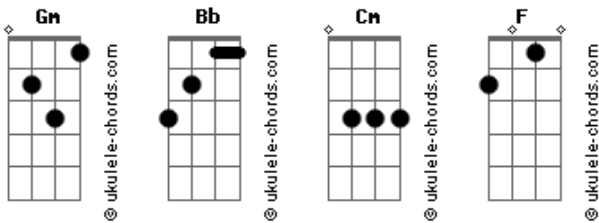

Adrelise - Mr. Bunny

tom:

Gm
[Primeira Parte]

Gm Bb
Senhor coelho, vê se me dá um tempo
Gm Bb
A corrida é boa, mas eu escorrego
Cm
Em meu próprio suor
Cm
Em meu próprio suor
Gm Bb
Senhor coelho, tenho que te perguntar
Gm Bb
Se isso tudo vale a pena ou se sucumbirá?

[Refrão]

Gm F
De olhos vermelhos e pelo branquinho
Gm F
Esperava algo mais, não você coelhinho
Gm F
De todos os lobos que já me entregaram
Gm F
Meu passo ligeiro agora não é comparável
Gm F
Eu pulo para frente dou de cara no chão
Gm F
Pulo para trás, a mesma questão
Gm F
Derrubem as xícaras estão envenenadas
Gm F
Do bolo ao chá, intoxicadas

Acordes

Do bolo ao chá, intoxicadas

[Ponte]

Bb Gm
Senhor coelho, vê se me dá um tempo
Bb Gm
A corrida é boa, mas eu escorrego
Bb Cm
Em meu próprio suor
Bb Cm
Em meu próprio suor
Bb Gm
Senhor coelho, tenho que te perguntar
Bb Gm
Se isso tudo vale a pena ou se sucumbirá