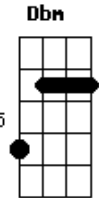

© ukulele-chords.com