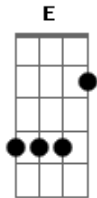

© ukulele-chords.com

© ukulele-chords.com