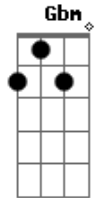

© ukulele-chords.com