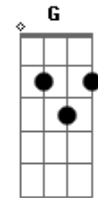

© ukulele-chords.com