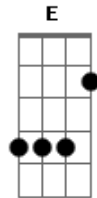

© ukulele-chords.com