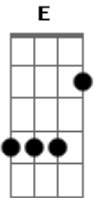

© ukulele-chords.com