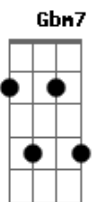

© ukulele-chords.com