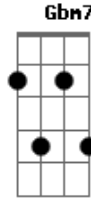

© ukulele-chords.com