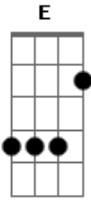

© ukulele-chords.com

© ukulele-chords.com