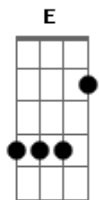

© ukulele-chords.com