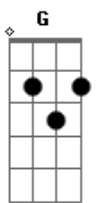

INTERLÚDIO: Dm7 Bb C7sus C (SOBE 1 TOM)

Em7 D C G
Deus traz conforto, Ele traz paz
Em7 D C G
É o abrigo no temporal
Em7 D B7 Em7 D E
Ele é escudo, é o conso - la - dor
Am7 G A C G
Deus é refú - gio na provação

FINAL: G C A D G C C G

Acordes

© ukulele-chords.com

© ukulele-chords.com

© ukulele-chords.com

© ukulele-chords.com

© ukulele-chords.com

© ukulele-chords.com