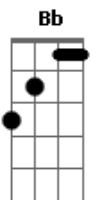

© ukulele-chords.com