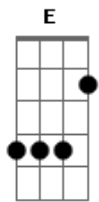

© ukulele-chords.com