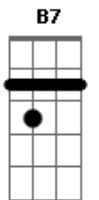

© ukulele-chords.com