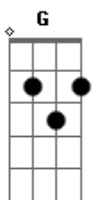

© ukulele-chords.com