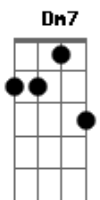

© ukulele-chords.com