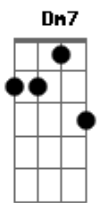

INTERLÚDIO: Dm7 Bb C7sus C (SOBE 1 TOM)

Em7 D C G
Deus traz conforto, Ele traz paz
Em7 D C G
É o abrigo no temporal
Em7 D B7 Em7 D E
Ele é escudo, é o conso - la - dor
Am7 G A C G
Deus é refú - gio na provação

FINAL: G C A D G C C G

Acordes

© ukulele-chords.com

© ukulele-chords.com

© ukulele-chords.com

© ukulele-chords.com

© ukulele-chords.com

© ukulele-chords.com