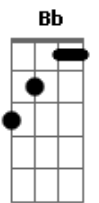

© ukulele-chords.com