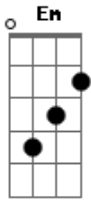

Adorador do Rei Jesus - Você Chegou

tom: D

A bênção chegou pela manha Bm Em
 Antes do Sol brilhar no céu A D
 Deus nos presenteou, com uma flor Bm Em A
 Mais bela do Jardim, nasceu você D Bm

Em A D
 Maria Isabela, encheu nossos corações de alegrias
 Cada detalhe com perfeição Bm Em
 Alegrando Papai e Mamãe A D
 (Bm Em A D)

Bm Em A D
 O amor que vem do céu contagiou toda família
 Deus seja louvado, em todo tempo vejo sua mão Bm Em A D

Acordes

© ukulele-chords.com

© ukulele-chords.com

© ukulele-chords.com

© ukulele-chords.com