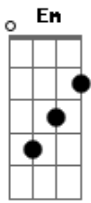

© ukulele-chords.com