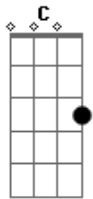

Adoração e Intimidade - Levar Minha Cruz

Tom: Db

[Riff] C C C C C C C C

Intro: Db Bbm Ab Gb
Db Bbm Fm Gb

Db Gb
Cego fui, mas posso ver

Bbm
O Teu amor está em mim

Ab Gb
Posso louvar eu livre sou

Bbm C Db Gb
Minha vida está em Tu--as mãos

Bbm C Db Gb
E eu vou levar minha cruz

Db Gb
Levar minha cruz vou, pra Tua glória

Ab Gb
O que há em mim Te louvará

Db Gb
Minha vida eu vivo toda em Jesus

Ab Gb
A minha cruz sempre levarei

[Riff] C C C C C C C C

Intro: Db Bbm Ab Gb
Db Bbm Fm Gb

Db Gb
Perdido estava, mas me encontrou

Bbm
E os meus pés na rocha firmou

Ab Gb
Posso louvar eu livre sou

Bbm C Db Gb

Minha vida está em Tu--as mãos

Bbm C Db Gb
E eu vou levar minha cruz

Db Gb
Levar minha cruz vou, pra Tua glória

Ab Gb
O que há em mim Te louvará

Db Gb
Minha vida eu vivo toda em Jesus

Ab Gb
A minha cruz sempre levarei

Db Gb
Levar minha cruz vou, pra Tua glória

Ab Gb
O que há em mim Te louvará

Db Gb
Minha vida eu vivo toda em Jesus

Ab Gb
A minha cruz sempre levarei

Db Ab Bbm Gb
Escolhi viver para Tua vontade

Db Ab Bbm Gb Db
Escolhi viver para Tua vontade

Db Gb
Levar minha cruz vou, pra Tua glória

Ab Gb
O que há em mim Te louvará

Db Gb
Minha vida eu vivo toda em Jesus

Ab Gb
A minha cruz sempre levarei

Db Bbm Ab Gb
Levar minha cruz vou

Db Bbm Fm Gb
Levar minha cruz vou

Acordes

© ukulele-chords.com