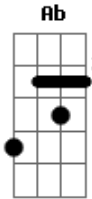

© ukulele-chords.com