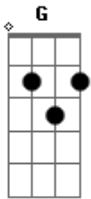

Adoração IBK - Manso e Humilde

tom:

Intro: F7M Am7 F7M C

[Primeira Parte]

F7M C F7M C
Eu ouvi tua voz a me chamar me dizendo para descansar em ti
G Am7 F7M C Am7

G
Tu és a fonte de toda esperança em ti eu encontro palavras de vida

F7M C F7M C
Eu ouvi tua voz a me chamar me dizendo para apreender de ti
G Am7 F7M C Am7

Tu és a fonte de toda perfeição muda meu coração para ser como o

G
Teu

[Pré-Refrão]

Am7 Am7 F7M C
Entendi que o quer de mim que eu descanse dia após dia em quem tú és

F7M G Am7 C F7M G
Entendi que o quer de mim é que eu aprenda dia após dia sobre quem tú és

[Refrão]

C G Am7 F7M C
Eu quero caminhar em direção a ti ter meu interior transformado

Am7 G
Por tua presença em mim

C G Am7 F7M C
Eu quero carregar a tua paz, Jesus meu fardo abandonar em ti
C Am7 G F7M
Descansar confiando sempre em teu amor

[Primeira Parte]

F7M C F7M C
Eu ouvi tua voz a me chamar me dizendo para descansar em ti
G Am7 F7M C Am7

G
Tu és a fonte de toda esperança em ti eu encontro palavras de vida

F7M C F7M C
Eu ouvi tua voz a me chamar me dizendo para apreender de ti
G Am7 F7M C Am7

Tu és a fonte de toda perfeição muda meu coração para ser como o

Acordes

© ukulele-chords.com