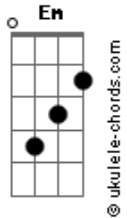

Adoração e Adoradores - Ruja o Leão

tom:

F#m (forma dos acordes no tom de Em)

Capostrate na 1ª casa
Intro: Em D C Am Em

Sobre o trono de justiça
Eternamente haverá um Rei
Ele voltará para governar
As nações em amor

Que ruja o leão
E que a Terra estremeça
Diante da majestade de Jesus

Acordes

(D C Am Em)

D Em
O descendente de Davi
D
O homem mais notável
C Am Em
Ele ama a justiça, odeia iniquidade

(D C Am Em)

Em
E Ele virá ohoh
D
E Ele virá ohoh
C Am
E Ele virá ohoh
Em
O Leão da tribo de judá