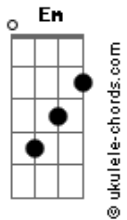

Adoração e Adoradores - Ruja o Leão

tom:

F#m (forma dos acordes no tom de Em)

Capostrate na 1ª casa
Intro: Em D C Am Em

Sobre o trono de justiça
Eternamente haverá um Rei
Ele voltará para governar
As nações em amor

Que ruja o leão

E que a Terra estremeça
Diante da majestade de Jesus

Acordes

(D C Am Em)

D Em
O descendente de Davi
D
O homem mais notável
C Am Em
Ele ama a justiça, odeia iniquidade

(D C Am Em)

Em
E Ele virá ohoh
D
E Ele virá ohoh
C Am
E Ele virá ohoh
Em
O Leão da tribo de judá