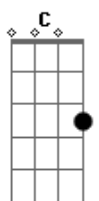

© ukulele-chords.com