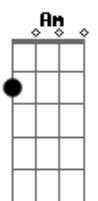

Acordes

© ukulele-chords.com

© ukulele-chords.com

© ukulele-chords.com

© ukulele-chords.com

© ukulele-chords.com

É que a sarça pegou fogo e não se consumiu
E a voz que saiu dela um dia me atraiu
E o meu coração queimou até que descobriu
Que um dia com Tua glória, um dia com Tua glória
Vale mais que mil