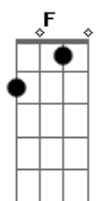

Adoração e Adoradores - Me Atraiu/ O Que a Tua Glória Fez Comigo (Pot-Pourri)

tom:

C

F

Eu poderia estar
Em qualquer outro lugar
Mas Tua glória me atraiu
Tua presença me atraiu
Tentei me esconder
Por medo de não viver
Mas Tua glória me atraiu
Tua presença me atraiu

É que a sarça pegou fogo e não se consumiu
E a voz que saiu dela um dia me atraiu
E o meu coração queimou até que descobriu
Que um dia com Tua glória vale mais que mil

É que a sarça pegou fogo e não se consumiu
E a voz que saiu dela um dia me atraiu
E o meu coração queimou até que descobriu
Que um dia com Tua glória, um dia com Tua glória
Vale mais que mil
(G C F)

Atraído pela Tua presença
Não me vejo sem a Tua presença
Atraído pela Tua presença
Não me cansarei, da Tua presença

É que a sarça pegou fogo e não se consumiu
E a voz que saiu dela um dia me atraiu
E o meu coração queimou até que descobriu
Que um dia com Tua glória vale mais que mil

Acordes

© ukulele-chords.com