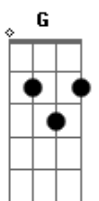

Adoração e Adoradores - Me Atraiu/ O Que a Tua Glória Fez Comigo (Pot-Pourri)

tom:

C

F

Eu poderia estar
Em qualquer outro lugar
Mas Tua glória me atraiu
Tua presença me atraiu
Tentei me esconder
Por medo de não viver
Mas Tua glória me atraiu
Tua presença me atraiu

É que a sarça pegou fogo e não se consumiu
E a voz que saiu dela um dia me atraiu
E o meu coração queimou até que descobriu
Que um dia com Tua glória vale mais que mil

É que a sarça pegou fogo e não se consumiu
E a voz que saiu dela um dia me atraiu
E o meu coração queimou até que descobriu
Que um dia com Tua glória, um dia com Tua glória
Vale mais que mil
(G C F)

Atraído pela Tua presença
Não me vejo sem a Tua presença
Atraído pela Tua presença
Não me cansarei, da Tua presença

É que a sarça pegou fogo e não se consumiu
E a voz que saiu dela um dia me atraiu
E o meu coração queimou até que descobriu
Que um dia com Tua glória vale mais que mil

Acordes

© ukulele-chords.com

© ukulele-chords.com

© ukulele-chords.com

© ukulele-chords.com

© ukulele-chords.com

É que a sarça pegou fogo e não se consumiu
E a voz que saiu dela um dia me atraiu
E o meu coração queimou até que descobriu
Que um dia com Tua glória, um dia com Tua glória
Vale mais que mil