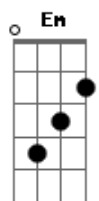

Adoração e Adoradores - Me Atraiu/ O Que a Tua Glória Fez Comigo (Pot-Pourri)

tom:

C

F

Eu poderia estar
Em qualquer outro lugar
Mas Tua glória me atraiu
Tua presença me atraiu
Tentei me esconder
Por medo de não viver
Mas Tua glória me atraiu
Tua presença me atraiu

Acordes

© ukulele-chords.com

© ukulele-chords.com

© ukulele-chords.com

© ukulele-chords.com

© ukulele-chords.com

É que a sarça pegou fogo e não se consumiu
E a voz que saiu dela um dia me atraiu
E o meu coração queimou até que descobriu
Que um dia com Tua glória, um dia com Tua glória
Vale mais que mil