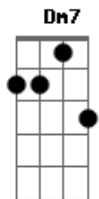

# Adoração e Adoradores - Cavalo Branco (Reina o Senhor)

tom:

Intro: **Dm** **F** **C** **G**  
**Dm** **F** **C** **G**

**Dm** **Dm** **F** **C** **G**  
 Ele cavalga num cavalo branco  
**Dm** **Dm** **F** **C** **G**  
 E os Seus olhos são chamados de fogo  
**Bb** **C**  
 Seu nome é verdadeiro e fiel  
**Gm** **Am** **Dm**  
 E em Justiça os povos regerá  
 ( **Dm** **F** **C** **G** )

**Dm** **F**  
 Aleluia  
**Gm** **Bb**  
 Reina o Senhor Deus todo poderoso  
**Dm** **F**  
 Aleluia  
**Gm** **Bb** **C**

© ukulele-chords.com

© ukulele-chords.com

Reina o Senhor Deus todo poderoso

( **Dm** **F** **C** **G** )

**Gm** **Bb** **Dm7** **C**  
 O rei está voltando , o Rei está voltando  
**Gm** **Bb** **Dm7** **C**  
 O céu se abrirá , Sua igreja vem buscar