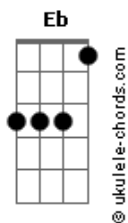

Adoração Central - Em Breve Virá (part. Gustavo Silva)

tom:

E_b (forma dos acordes no tom de **C**)

Capostrate na 3ª casa

Intro: **C F G**
C F G

G
Juntem-se os povos e a criação
C G
Gente de toda nação

Todos aguardam com grande fervor
F C G
A Noiva do salvador
A natureza já sinalizou
C G
Perto está o Senhor

Preparem-se todos o Rei vai voltar
F C G
Jesus em breve virá

[Refrão]

G C Em D C
Aleluia, Ale, Aleluia
G C
Não mais tristeza e dor
Em
Veremos o Senhor
D C
Com o céu vamos cantar
G C F C G
Aleluia, Jesus em breve virá

[Segunda Parte]

Um som suave já posso ouvir
C G
Cheio de vida sem fim
Filhos e filhas diante do Rei
F C G
Na Nova Jerusalém
Ruas de ouro e mar de cristal
C G
E a glória do Deus imortal
Em D C G
Espírito e a noiva então dizem: vem
F
Juntos cantamos: ?amém!?

Acordes

[Refrão]

G C Em D C
Aleluia, Ale, Aleluia
G C
Não mais tristeza e dor
Em
Veremos o Senhor
D C
Com o céu vamos cantar
G C F C G
Aleluia, Jesus em breve virá

F C G
Jesus em breve virá

[Ponte 1]

G
Oh Aleluia, Oh Aleluia, oh Aleluia
F G
Jesus em breve vem
G
Oh Aleluia, Oh Aleluia, Oh Aleluia
F C
Jesus em breve virá
[Ponte 2]

G
Oh Aleluia ao rei dos reis
C G
Justo em glória e poder
A sua noiva ele vem buscar
F C G
Jesus em breve virá

[Refrão]

G C Em D C
Aleluia, Ale, Aleluia
G C
Não mais tristeza e dor
Em
Veremos o Senhor
D C
Com o céu vamos cantar
G C F C G
Aleluia, Jesus em breve virá
F C G
Jesus em breve virá
F C G
Jesus em breve virá