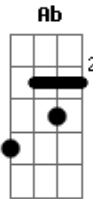

Adoração Central - Deus Emanuel

Tom: Ab

Sim, o Rei nasceu
Jesus, o Salvador
Sim, o Rei nasceu
O Deus Emanuel

Do seu trono la no céu
Ele veio nos salvar
Nos uniu de novo a Deus
Ele veio pra reinar

E a nossa história começou
Pra sempre dele eu sou em cada estação
E por onde vou
Sim, comigo está

(Já começa na intro)

O meu Salvador, Deus Emanuel

Do seu trono la no céu
Ele veio nos salvar
Nos uniu de novo a Deus
Ele veio pra reinar

E a nossa história começou
Pra sempre dele eu sou em cada estação
E por onde vou
Sim, comigo está
O meu Salvador (2X Essa estrofe) Deus Emanuel

Aleluia, Santo é o Senhor
Aleluia, Deus Emanuel 2X (Volta uma estrofe acima)

Acordes

© ukulele-chords.com