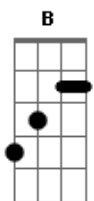

© ukulele-chords.com