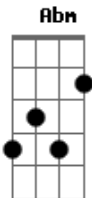

© ukulele-chords.com