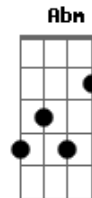

© ukulele-chords.com