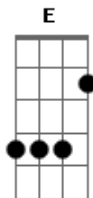

© ukulele-chords.com