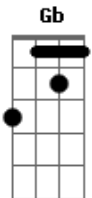

© ukulele-chords.com