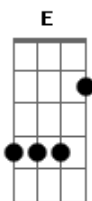

© ukulele-chords.com