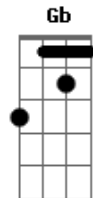

© ukulele-chords.com