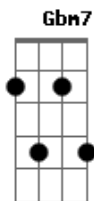

© ukulele-chords.com