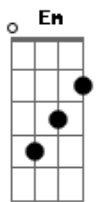

© ukulele-chords.com