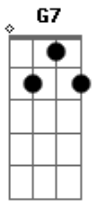

© ukulele-chords.com