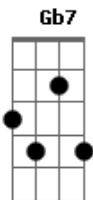

© ukulele-chords.com