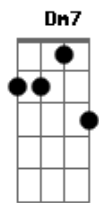

A7 Dm

Do Tietê com Tatuapé

Dm7 Bm7

Lá do alto a velha Penha

E7 Am7

Do Anchieta e Bandeirantes

Bbm7 Bm7

Ver São Jorge lá da Lua

Cm7 Dbm7 Dm7 A E

É paulista, é campeão

Acordes

© ukulele-chords.com

© ukulele-chords.com

© ukulele-chords.com

© ukulele-chords.com

© ukulele-chords.com