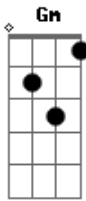

© ukulele-chords.com

© ukulele-chords.com