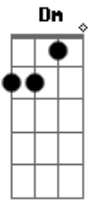

© ukulele-chords.com

© ukulele-chords.com