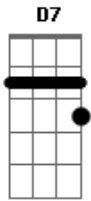

© ukulele-chords.com