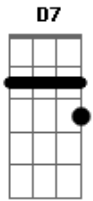

Adoniran Barbosa - Apaga o fogo mané

Tom: F
Intro:

Dm **D7** **Gm**
Inez saiu dizendo que ia comprar um pavio pro lampião
A7
Pode me esperar Mané
Dm **A7**
Que eu já volto já
Dm **D7** **Gm**
Acendi o fogão, botei a água pra esquentar
C7
E fui pro portão
F **A7**
Só pra ver Inez chegar
Dm **D7** **Gm**
Anoiteceu e ela não voltou
Dm
Fui p'ra rua feito louco
A7 **Dm**
Pra saber o que aconteceu

Procurei na Central
Procurei no Hospital e no xadrez **Gm**
A7
Andei a cidade inteira
Dm
E não encontrei Inez
D7 **Gm**
Voltei pra casa triste demais
C7 **F** **A7**
O que Inez me fez não se faz
Dm **Gm**
E no chão bem perto do fogão
A7
Encontrei um papel
Dm
Escrito assim:
A7
-Pode apagar o fogo Mané
Dm
Eu não volto mais

Acordes

© ukulele-chords.com

© ukulele-chords.com

© ukulele-chords.com

© ukulele-chords.com

© ukulele-chords.com

© ukulele-chords.com