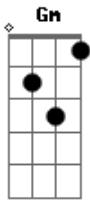

© ukulele-chords.com