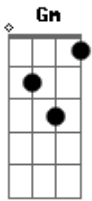

© ukulele-chords.com