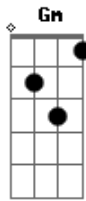

© ukulele-chords.com