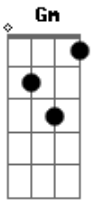

© ukulele-chords.com