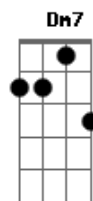

© ukulele-chords.com