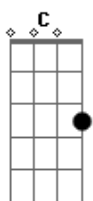

Adonias & Carla - Eu Sou Com Você

Tom: C

Intro: C Em F C
C Bm7 E7 Am
Em Dm7 G G

Me disseram que eu não ia muito longe
Tentaram ate me fazer parar
Disseram não perca o seu tempo
Convencidos que eu iria me decepcionar
Mas Deus que contempla minha historia
Sonda e esquadrinha o meu viver

Não deixou que palavras me ferissem
Vai nessa sua força Eu sou com você

Eu sou com você não temas Eu te esforço e te ajudo
Caminho contigo no meio do mar, no fogo ou onde você passar
As águas não podem te afogar, não temas e nem te assombres com o mar
Eu sou o teu Deus para te consolar
Tu és meu eleito
Escolhi te honrar

Acordes

© ukulele-chords.com