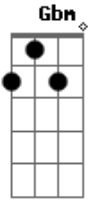

Adolfo - Arrependida

Tom: C

Intro: Gbm E D

Pra mim tanto faz
Gbm
E
 Não adianta vir atrás

Sem maldade
D
 Olha tudo o que você perdeu
Gbm
 Um cara que fez tudo
E
 Tentou te dar o mundo

Esse caminho
D D Gbm
 Você mesma que escolheu
E
 Um dia ?cê? vai entender
D Gbm
 Que eu era o cara certo pra você
 Não vem querer voltar, voltar
E D
 Depois não vai adiantar ficar
Gbm
 Em claro na madrugada
E
 Sonhando acordada

Mesmo na noitada
D

Mas claro, pensando em mim
Gbm
 Me liga desesperada
E
 Depois da balada
D
 Dizendo que não queria
 Que acabasse assim...
Gbm
 Em claro na madrugada
E
 Sonhando acordada
D
 Mesmo na noitada

Mas claro, pensando em mim
Gbm
 Me liga desesperada
E
 Depois da balada
D
 Dizendo que não queria
 Que acabasse assim
 (Gbm E D)

Acordes

© ukulele-chords.com

© ukulele-chords.com

© ukulele-chords.com

© ukulele-chords.com