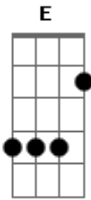

Adolfo - Arrependida

Tom: C

Intro: Gbm E D

Pra mim tanto faz
Gbm
E
 Não adianta vir atrás

Sem maldade
D
 Olha tudo o que você perdeu
Gbm
 Um cara que fez tudo
E
 Tentou te dar o mundo

Esse caminho
D D Gbm
 Você mesma que escolheu
E
 Um dia ?cê? vai entender
D Gbm
 Que eu era o cara certo pra você
 Não vem querer voltar, voltar
E D
 Depois não vai adiantar ficar
Gbm
 Em claro na madrugada
E
 Sonhando acordada

Mesmo na noitada
D

Mas claro, pensando em mim
Gbm
 Me liga desesperada
E
 Depois da balada
D
 Dizendo que não queria
 Que acabasse assim...
Gbm
 Em claro na madrugada
E
 Sonhando acordada
D
 Mesmo na noitada

Mas claro, pensando em mim
Gbm
 Me liga desesperada
E
 Depois da balada
D
 Dizendo que não queria
 Que acabasse assim
 (Gbm E D)

Acordes

© ukulele-chords.com

© ukulele-chords.com

© ukulele-chords.com

© ukulele-chords.com