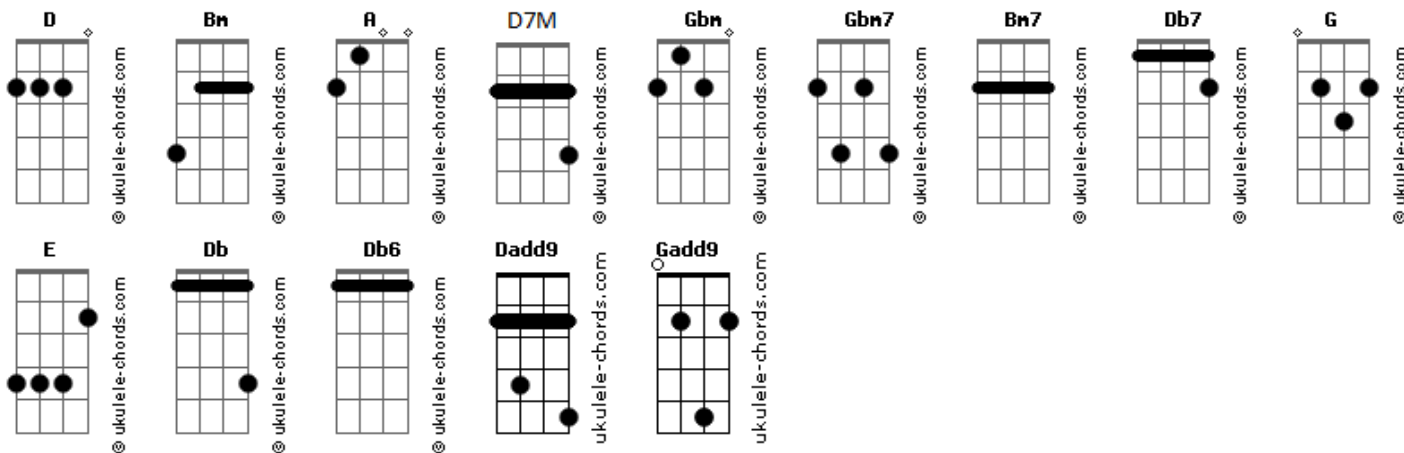

Ado - ?????????? (kazari jya nai no yo namida wa)

tom:

Gbm

Intro: Gbm Gbm7 D(7M) Bm7
D7M Db7 Bm7 G

[Primeira Parte]

Gbm E
Watashi wa naita koto ga nai
Gbm
Akari no kieta machikado de
Dadd9
Hayai kuruma ni nokkeraretemo
Gbm
Kyuu ni supin kakerarete mo kowakunakatta
Db
Akai sukaafu ga yureru no wo
Fushigi na kimochi de miteta kedo
D E Db7
Watashi nai tari suru no wa chigau to kanjiteta

[Segunda Parte]

Gbm E
Watashi wa nai ta koto ga nai
Gbm
Tsumetai yoru no mannaka de
Dadd9
Ironna hito to surechigattari
Gbm
Nage kiss uketome tari nage kaeshitari
Db
Soshite tomodachi ga kawaru tabi
Omoide bakari ga fueta kedo
D E Db7
Watashi nai tari suru no wa chigau to kanjiteta

[Refrão]

Bm
Kazari ja nai no yo namida wa ha-huh
Gbm
Suki da to itteru ja nai no ho-ho
Bm
Shinju ja nai no yo namida wa ha-huh
Db7
Kirei na dake nara ii kedo
Db4
Chotto kanashisugiru no yo namida wa ho-ho-ho
Db6
Ho-ho-ho, ho-ho-ho

Hu-hu-hu, ooh-wa!

Acordes

(Gbm Gbm7 D(7M) Bm7)
(D7M Db7 Bm7 G)

[Terceira Parte]

Gbm E
Watashi wa nai ta koto ga nai
Gbm Gbm
Honto no koi wo shiteinai
Dadd9
Dare no mae demo hitori kiri demo
Gbm
Hitomi no oku no namida wa kakushiteita kara
Db
Itsuka koibito ni aeru toki
Watashi no sekai ga kawaru toki
D E D Db Bm
Watashi nai tari surunja nai ka to kanjiteru
D E Db7
Kitto nai tari surunja nai ka to kanjiteru
[Refrão]

Bm
Kazari ja nai no yo namida wa ha-huh
Gbm
Suki da to itteru ja nai no ho-ho
Bm
Shinju ja nai no yo namida wa ha-huh
Db
Kirei na dake nara ii kedo

Chotto kanashi sugiru no yo namida wa
Bm
Kazari ja nai no yo namida wa ha-huh
Gbm
Kagayaku dake nara ii kedo ho-ho
Bm
Daya to chigau no namida wa ha-huh
Db7
Samishii dake nara ii kedo

Chotto kanashi sugiru no yo namida wa

[Pós-Refrão]

Bm
La-la-la-la-la-la-la-la-la-la-la-la-la-la, ho-ho
Gbm
La-la-la-la-la-la-la-la-la-la-la-la-la-la, ho-ho
Bm
La-la-la-la-la-la-la-la-la-la-la-la-la-la, ho-ho
Db7
La-la-la-la-la-la-la-la-la-la-la-la-la-la

[Final] Gbm E D7M Bm
Bm Gadd9 A Gbm