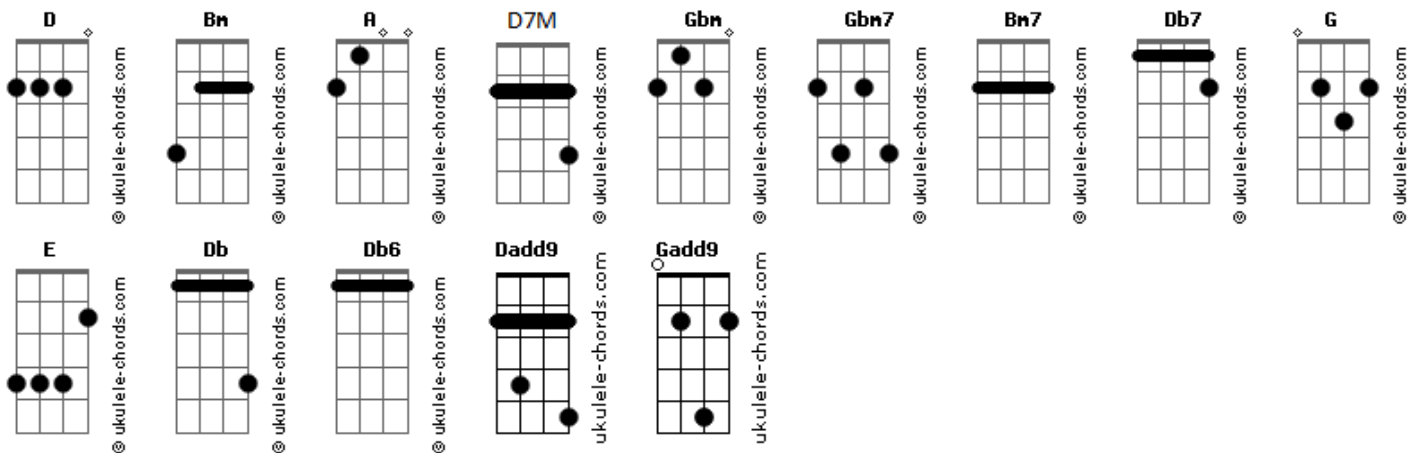

Ado - ?????????? (kazari jya nai no yo namida wa)

tom:

Gbm

Intro: Gbm Gbm7 D(7M) Bm7
D7M Db7 Bm7 G

[Primeira Parte]

Gbm E
Watashi wa naita koto ga nai
Gbm
Akari no kieta machikado de
Dadd9
Hayai kuruma ni nokkeraretemo
Gbm
Kyuu ni supin kakerarete mo kowakunakatta
Db
Akai sukaafu ga yureru no wo
Fushigi na kimochi de miteta kedo
D E Db7
Watashi nai tari suru no wa chigau to kanjiteta

[Segunda Parte]

Gbm E
Watashi wa nai ta koto ga nai
Gbm
Tsumetai yoru no mannaka de
Dadd9
Ironna hito to surechigattari
Gbm
Nage kiss uketome tari nage kaeshitari
Db
Soshite tomodachi ga kawaru tabi
Omoide bakari ga fueta kedo
D E Db7
Watashi nai tari suru no wa chigau to kanjiteta

[Refrão]

Bm
Kazari ja nai no yo namida wa ha-huh
Gbm
Suki da to itteru ja nai no ho-ho
Bm
Shinju ja nai no yo namida wa ha-huh
Db7
Kirei na dake nara ii kedo
Db4
Chotto kanashisugiru no yo namida wa ho-ho-ho
Db6
Ho-ho-ho, ho-ho-ho

Hu-hu-hu, ooh-wa!

Acordes

(Gbm Gbm7 D(7M) Bm7)
(D7M Db7 Bm7 G)

[Terceira Parte]

Gbm E
Watashi wa nai ta koto ga nai
Gbm Gbm
Honto no koi wo shiteinai
Dadd9
Dare no mae demo hitori kiri demo
Gbm
Hitomi no oku no namida wa kakushiteita kara
Db
Itsuka koibito ni aeru toki
Watashi no sekai ga kawaru toki
D E D Db Bm
Watashi nai tari surunja nai ka to kanjiteru
D E Db7
Kitto nai tari surunja nai ka to kanjiteru
[Refrão]

Bm
Kazari ja nai no yo namida wa ha-huh
Gbm
Suki da to itteru ja nai no ho-ho
Bm
Shinju ja nai no yo namida wa ha-huh
Db
Kirei na dake nara ii kedo

Chotto kanashi sugiru no yo namida wa
Bm
Kazari ja nai no yo namida wa ha-huh
Gbm
Kagayaku dake nara ii kedo ho-ho
Bm
Daya to chigau no namida wa ha-huh
Db7
Samishii dake nara ii kedo

Chotto kanashi sugiru no yo namida wa

[Pós-Refrão]

Bm
La-la-la-la-la-la-la-la-la-la-la-la-la-la, ho-ho
Gbm
La-la-la-la-la-la-la-la-la-la-la-la-la-la, ho-ho
Bm
La-la-la-la-la-la-la-la-la-la-la-la-la-la, ho-ho
Db7
La-la-la-la-la-la-la-la-la-la-la-la-la-la

[Final] Gbm E D7M Bm
Bm Gadd9 A Gbm