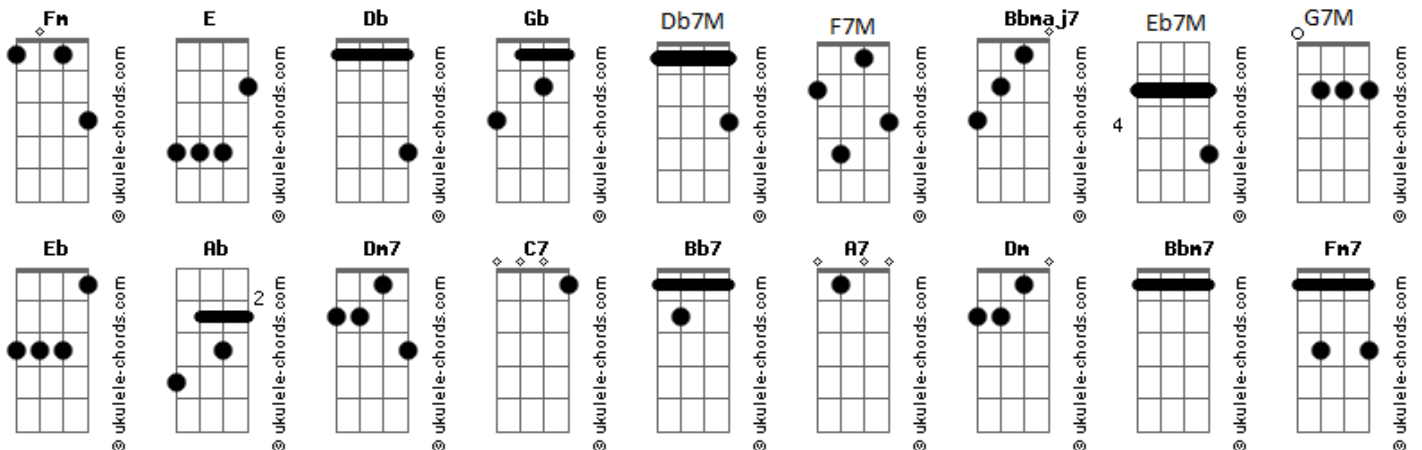

(Fm7 Bb7 Fm7 Bb7)
(Fm7 Bb7 Fm7 Bb7)

[Refrão]

Fm E Ab Dm7
Ai shiteru hitori nakiwameite
Ab C7 Fm Bb7
Yomichi wo masaguredo munashii
Fm E Ab Dm7
Kaisatsu no yasu keikoutou wa
Db7M C7 Fm Bb7
Anata no kage sura otosanai

[Segunda Parte]

F7M A7
Yuganda mujou no tooki hi mo
Dm
Sevun sutaa no kaori
Bbm7 C7
Ajiwau gotoku kisetsu wo yobiokosu
F7M A7
Atashi ga nozonda koto jitai
Dm
Mujun wo yuu ni koete
Bbm7 C7 Bbm7 C7

Ichiban itoshii anata no koe made kasuresasete ita no darou

[Solo] Fm E Ab Dm7
Db7M C7 Fm7 Bb7
Fm E Ab Dm7
Db7M C7 Fm7 Fm7

[Ponte]

F Db Dm Db F Bm7
Seijaku wo yaburu doitsusha to patokaa
Bb7M Bb7M Eb7M Cm7 D7
Sairen bakuon genjitsukai aru fuyuu

[Refrão]

G7M B7
Fuon na himei wo ai sanaide
Em
Mirai nado minaide
Cm7 D7
Kakushin dekiru ima dake kasanete
G7M B7
Atashi no namae wo chanto yonde
Em Cm7 D7
Karada wo sawatte hitsuyou na no wa kore dak? mitomete
G B7
Fuon na himei wo ai sanaide
Em Cm7 D7
Kakushin dekiru ima dake kasanete
G7M B7
Atashi no namae wo chanto yonde
Em Cm7 D7
Karada wo sawatte hitsuyou na no wa kore dake mitomete

(Gm7 C7 Gm7 C7)
(Gm7 C7 Gm7 C7)

[Final]

Gm Gb Bb Em7
Hou wo sasu asa no yamatedoori
Eb7M D7 Gm7 C7
Tabako no akibako wo suteru
Gm Gb Bb Em7
Kyou mo mata ashi no fumiba wa nai
Bb D7 Gm C
Kobeya ga kodoku wo amayakasu

(Gm C Gm C)
(Gm7 C Gm C)
(Gm7 C Gm C)
(Gm7 C)

Acordes