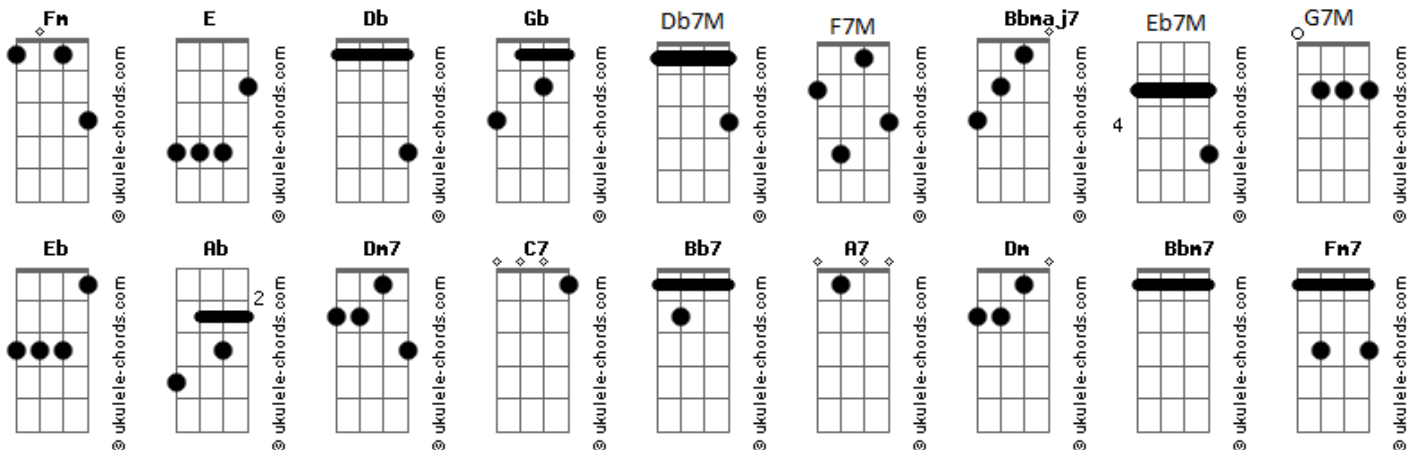

(Fm7 Bb7 Fm7 Bb7)
(Fm7 Bb7 Fm7 Bb7)

[Refrão]

Fm E Ab Dm7
Ai shiteru hitori nakiwameite
Ab C7 Fm Bb7
Yomichi wo masaguredo munashii
Fm E Ab Dm7
Kaisatsu no yasu keikoutou wa
Db7M C7 Fm Bb7
Anata no kage sura otosanai

[Segunda Parte]

F7M A7
Yuganda mujou no tooki hi mo
Dm
Sevun sutaa no kaori
Bbm7 C7
Ajiwau gotoku kisetsu wo yobiokosu
F7M A7
Atashi ga nozonda koto jitai
Dm
Mujun wo yuu ni koete
Bbm7 C7 Bbm7 C7

Ichiban itoshii anata no koe made kasuresasete ita no darou

[Solo] Fm E Ab Dm7
Db7M C7 Fm7 Bb7
Fm E Ab Dm7
Db7M C7 Fm7 Fm7

[Ponte]

F Db Dm Db F Bm7
Seijaku wo yaburu doitsusha to patokaa
Bb7M Bb7M Eb7M Cm7 D7
Sairen bakuon genjitsukai aru fuyuu

[Refrão]

G7M B7
Fuon na himei wo ai sanaide
Em
Mirai nado minaide
Cm7 D7
Kakushin dekiru ima dake kasanete
G7M B7
Atashi no nama? wo chanto yonde
Em Cm7 D7
Karada wo sawatte hitsuyou na no wa kore dak? mitomete
G B7
Fuon na himei wo ai sanaide
Em Cm7 D7
Kakushin dekiru ima dake kasanete
G7M B7
Atashi no namae wo chanto yonde
Em Cm7 D7
Karada wo sawatte hitsuyou na no wa kore dake mitomete

(Gm7 C7 Gm7 C7)
(Gm7 C7 Gm7 C7)

[Final]

Gm Gb Bb Em7
Hou wo sasu asa no yamatedoori
Eb7M D7 Gm7 C7
Tabako no akibako wo suteru
Gm Gb Bb Em7
Kyou mo mata ashi no fumiba wa nai
Bb D7 Gm C
Kobeya ga kodoku wo amayakasu

(Gm C Gm C)
(Gm7 C Gm C)
(Gm7 C Gm C)
(Gm7 C)

Acordes