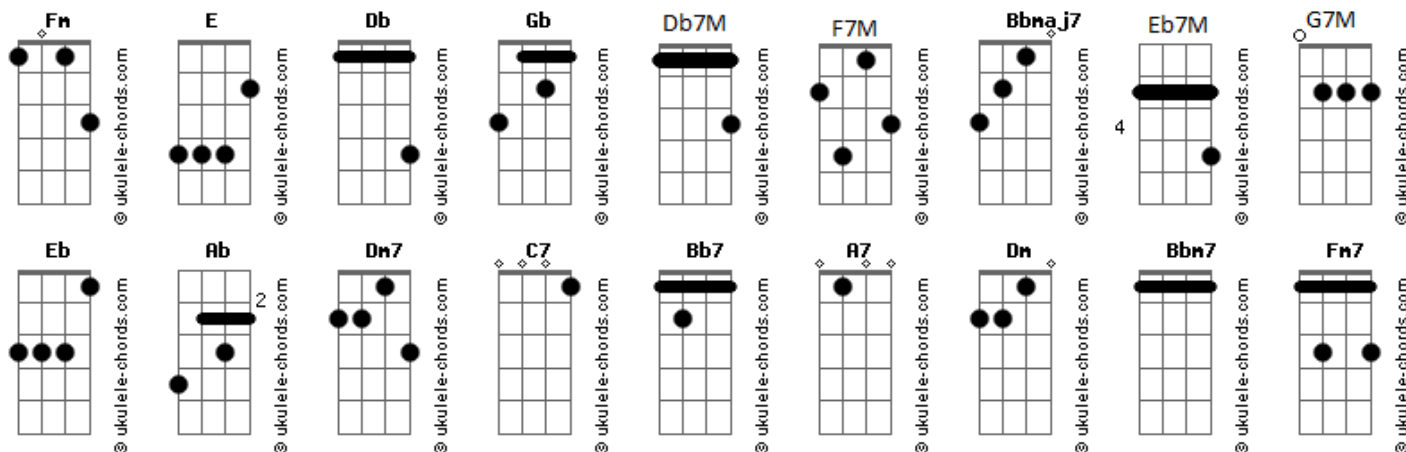

(Fm7 Bb7 Fm7 Bb7)
(Fm7 Bb7 Fm7 Bb7)

[Refrão]

Fm E Ab Dm7
Ai shiteru hitori nakiwameite
Ab C7 Fm Bb7
Yomichi wo masaguredo munashii
Fm E Ab Dm7
Kaisatsu no yasu keikoutou wa
Db7M C7 Fm Bb7
Anata no kage sura otosanai

[Segunda Parte]

F7M A7
Yuganda mujou no tooki hi mo
Dm
Sevun sutaa no kaori
Bbm7 C7
Ajiwau gotoku kisetsu wo yobiokosu
F7M A7
Atashi ga nozonda koto jitai
Dm
Mujun wo yuu ni koete
Bbm7 C7 Bbm7 C7

Ichiban itoshii anata no koe made kasuresasete ita no darou

[Solo] Fm E Ab Dm7
Db7M C7 Fm7 Bb7
Fm E Ab Dm7
Db7M C7 Fm7 Fm7

[Ponte]

F Db Dm Db F Bm7
Seijaku wo yaburu doitsusha to patokaa
Bb7M Bb7M Eb7M Cm7 D7
Sairen bakuon genjitsukai aru fuyuu

[Refrão]

G7M B7
Fuon na himei wo ai sanaide
Em
Mirai nado minaide
Cm7 D7
Kakushin dekiru ima dake kasanete
G7M B7
Atashi no namae wo chanto yonde
Em Cm7 D7
Karada wo sawatte hitsuyou na no wa kore dak? mitomete
G B7
Fuon na himei wo ai sanaide
Em Cm7 D7
Kakushin dekiru ima dake kasanete
G7M B7
Atashi no namae wo chanto yonde
Em Cm7 D7
Karada wo sawatte hitsuyou na no wa kore dake mitomete

(Gm7 C7 Gm7 C7)
(Gm7 C7 Gm7 C7)

[Final]

Gm Gb Bb Em7
Hou wo sasu asa no yamatedoori
Eb7M D7 Gm7 C7
Tabako no akibako wo suteru
Gm Gb Bb Em7
Kyou mo mata ashi no fumiba wa nai
Bb D7 Gm C
Kobeya ga kodoku wo amayakasu

(Gm C Gm C)
(Gm7 C Gm C)
(Gm7 C Gm C)
(Gm7 C)

Acordes