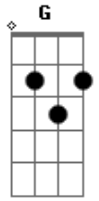

# Adna e Elizangela - Estou Contigo

tom:

D

Sei que é tão grande a luta que estás passando  
 Que a sua cruz está pesada pra você levar  
 Chegas a pensar até que está sozinho  
 Mas ouça agora o que Deus está a te falar  
 Se passares na água ou no fogo estarei contigo  
 Se pisares sobre os espinhos não estás sozinho

## Acordes

© ukulele-chords.com

© ukulele-chords.com

© ukulele-chords.com

© ukulele-chords.com

Eu contigo estou  
 Quando entrares na grande batalha não tema o perigo  
 Lutarei contigo e farei de ti sempre um vencedor  
 É ele quem te toma pela mão e te ajuda  
 É ele que dá forças aos fracos e dos seus ele cuida  
 Deus nunca deixou sozinho quem por ele clama  
 Ele está só te provando pois prova quem ama