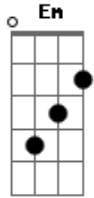

© ukulele-chords.com