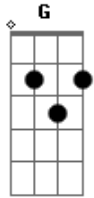

© ukulele-chords.com