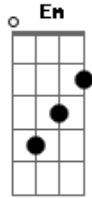

© ukulele-chords.com