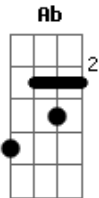

© ukulele-chords.com