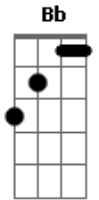

© ukulele-chords.com