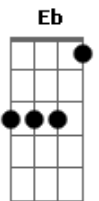

© ukulele-chords.com