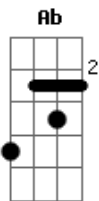

© ukulele-chords.com