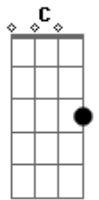

© ukulele-chords.com