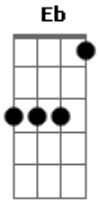

© ukulele-chords.com