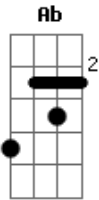

© ukulele-chords.com