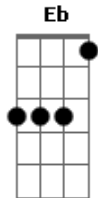

© ukulele-chords.com