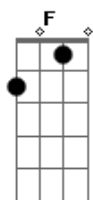

Adilson Silva - A Outra Metade

Tom: F
Intro: Dm Gm C F Bb A Dm

Dm Gm
Eu já tinha o Senhor, na minha vida
C F
Mas alguma coisa ainda, me faltava
Bb E
Para completar a minha, alegria
A7 Dm
E então, seguimos juntos nesta estrada
Dm Gm
Parecia demorar, não compreendia
C F
E não sabia onde, você estava
Bb E
Mas eu cria que Jesus, logo traria
A7 Dm
Que seria minha eterna namorada
D7 Gm

Foi quando eu menos esperava
C F
O meu olhar encontrou, o teu,
Bb Gm A7 Dm
Eu senti que era diferente, o amor enfim bateu
D7 Gm
Amiga companheira e amada
C F
Esse amor se fortalece, a cada dia
Bb Gm
E então seguimos juntos nesta estrada
A7 Dm
Dividimos tanta dor e alegria
D7 Gm
Amiga companheira e amada
C F
Uma joia rara que, eu encontrei
Bb E
A outra metade que faltava
A7 Dm
Que me ajuda, que me faz tão bem.

Acordes