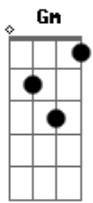

Adilson Silva - A Outra Metade

Tom: F
Intro: Dm Gm C F Bb A Dm

Dm Gm
Eu já tinha o Senhor, na minha vida
C F
Mas alguma coisa ainda, me faltava
Bb E
Para completar a minha, alegria
A7 Dm
E então, seguimos juntos nesta estrada
Dm Gm
Parecia demorar, não compreendia
C F
E não sabia onde, você estava
Bb E
Mas eu cria que Jesus, logo traria
A7 Dm
Que seria minha eterna namorada
D7 Gm

Foi quando eu menos esperava
C F
O meu olhar encontrou, o teu,
Bb Gm A7 Dm
Eu senti que era diferente, o amor enfim bateu
D7 Gm
Amiga companheira e amada
C F
Esse amor se fortalece, a cada dia
Bb Gm
E então seguimos juntos nesta estrada
A7 Dm
Dividimos tanta dor e alegria
D7 Gm
Amiga companheira e amada
C F
Uma joia rara que, eu encontrei
Bb E
A outra metade que faltava
A7 Dm
Que me ajuda, que me faz tão bem.

Acordes

© ukulele-chords.com

© ukulele-chords.com

© ukulele-chords.com

© ukulele-chords.com

© ukulele-chords.com

© ukulele-chords.com

© ukulele-chords.com

© ukulele-chords.com

© ukulele-chords.com