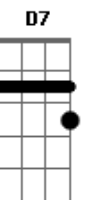

© ukulele-chords.com