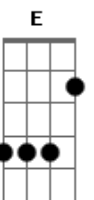

© ukulele-chords.com