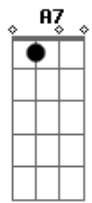

© ukulele-chords.com