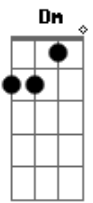

© ukulele-chords.com

© ukulele-chords.com