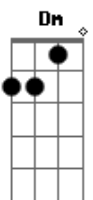

© ukulele-chords.com

© ukulele-chords.com