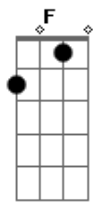

Adilson Silva - A Outra Metade

Tom: F
Intro: Dm Gm C F Bb A Dm

Dm Gm
Eu já tinha o Senhor, na minha vida
C F
Mas alguma coisa ainda, me faltava
Bb E
Para completar a minha, alegria
A7 Dm
E então, seguimos juntos nesta estrada
Dm Gm
Parecia demorar, não compreendia
C F
E não sabia onde, você estava
Bb E
Mas eu cria que Jesus, logo traria
A7 Dm
Que seria minha eterna namorada
D7 Gm

Foi quando eu menos esperava
C F
O meu olhar encontrou, o teu,
Bb Gm A7 Dm
Eu senti que era diferente, o amor enfim bateu
D7 Gm
Amiga companheira e amada
C F
Esse amor se fortalece, a cada dia
Bb Gm
E então seguimos juntos nesta estrada
A7 Dm
Dividimos tanta dor e alegria
D7 Gm
Amiga companheira e amada
C F
Uma joia rara que, eu encontrei
Bb E
A outra metade que faltava
A7 Dm
Que me ajuda, que me faz tão bem.

Acordes