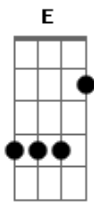

© ukulele-chords.com