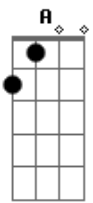

© ukulele-chords.com