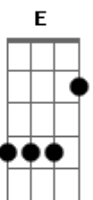

© ukulele-chords.com