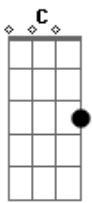

© ukulele-chords.com