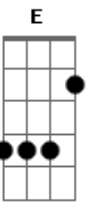

© ukulele-chords.com