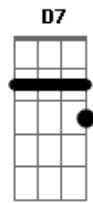

© ukulele-chords.com