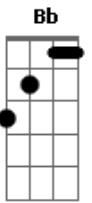

© ukulele-chords.com