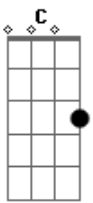

© ukulele-chords.com