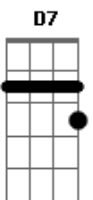

© ukulele-chords.com