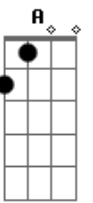

© ukulele-chords.com