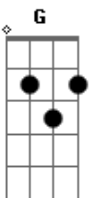

Adilson Rossi - A Lágrima do Crente

tom:

Intro: Am A7 Dm Am E Am

A lágrima do crente é um caso sério
 E um grande mistério de emoção e dor
 Se o crente esta caído, perdeu a confiança
 Sua única esperança é o Senhor

[Refrão]

E o crente chora e ora e chora e chora e ora
 E o crente ora e chora e ora e ora e chora
 Mas Deus logo responde

Acordes

© ukulele-chords.com

© ukulele-chords.com

© ukulele-chords.com

© ukulele-chords.com

© ukulele-chords.com

© ukulele-chords.com

© ukulele-chords.com

© ukulele-chords.com

© ukulele-chords.com

Com seu imenso amor
 E o crente na batalha É vencedor
 (A7 Dm Am E7 Am)

Às vezes já cansado de tanto pelear
 O crente desanima E pensa em parar
 Mas olha para cima E esquece o temor
 Porque a sua força É o senhor