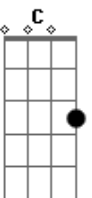

© ukulele-chords.com