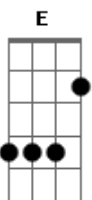

Adilson Rossi - A Lágrima do Crente

tom:

Intro: Am A7 Dm Am E Am

A lágrima do crente é um caso sério
 E um grande mistério de emoção e dor
 Se o crente esta caído, perdeu a confiança
 Sua única esperança é o Senhor

[Refrão]

E o crente chora e ora e chora e chora e ora
 E o crente ora e chora e ora e ora e chora
 Mas Deus logo responde

Acordes

© ukulele-chords.com

© ukulele-chords.com

© ukulele-chords.com

© ukulele-chords.com

© ukulele-chords.com

© ukulele-chords.com

© ukulele-chords.com

© ukulele-chords.com

© ukulele-chords.com

Com seu imenso amor
 E o crente na batalha É vencedor
 (A7 Dm Am E7 Am)

Às vezes já cansado de tanto pelear
 O crente desanima E pensa em parar
 Mas olha para cima E esquece o temor
 Porque a sua força É o senhor