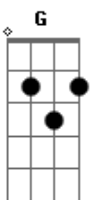

Adilson Rossi - A Lágrima do Crente

tom:

Intro: Am A7 Dm Am E Am

A lágrima do crente é um caso sério
 E um grande mistério de emoção e dor
 Se o crente esta caído, perdeu a confiança
 Sua única esperança é o Senhor

[Refrão]

E o crente chora e ora e chora e chora e ora
 E o crente ora e chora e ora e ora e chora
 Mas Deus logo responde

Acordes

© ukulele-chords.com

© ukulele-chords.com

© ukulele-chords.com

© ukulele-chords.com

© ukulele-chords.com

© ukulele-chords.com

© ukulele-chords.com

© ukulele-chords.com

© ukulele-chords.com

Com seu imenso amor
 E o crente na batalha É vencedor
 (A7 Dm Am E7 Am)

Às vezes já cansado de tanto pelear
 O crente desanima E pensa em parar
 Mas olha para cima E esquece o temor
 Porque a sua força É o senhor