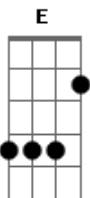

Adilson Rossi - A Lágrima do Crente

tom:

Intro: Am A7 Dm Am E Am

A lágrima do crente é um caso sério
 E um grande mistério de emoção e dor
 Se o crente esta caído, perdeu a confiança
 Sua única esperança é o Senhor

[Refrão]

E o crente chora e ora e chora e chora e ora
 E o crente ora e chora e ora e ora e chora
 Mas Deus logo responde

Acordes

© ukulele-chords.com

© ukulele-chords.com

© ukulele-chords.com

© ukulele-chords.com

© ukulele-chords.com

© ukulele-chords.com

© ukulele-chords.com

© ukulele-chords.com

© ukulele-chords.com

Com seu imenso amor
 E o crente na batalha É vencedor
 (A7 Dm Am E7 Am)

Às vezes já cansado de tanto pelear
 O crente desanima E pensa em parar
 Mas olha para cima E esquece o temor
 Porque a sua força É o senhor