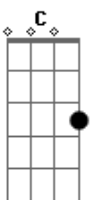

© ukulele-chords.com