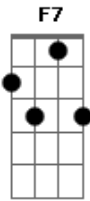

© ukulele-chords.com