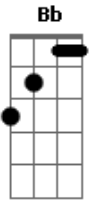

© ukulele-chords.com