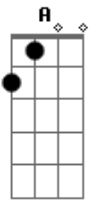

© ukulele-chords.com