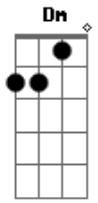

Adilson Alcântara - Tradução

tom:

A

Nossos estranhos sentimentos
A Dm A Dm
Luzes demais nessa cidade
Dm A
Assim me foge a inspiração
Dm A
De traduzir você tão bem
A E
Sou eu que digo nos teus olhos
F#m B7

Viver na solidão
F#m
Bem, não sei não,
Bm E A Dm
É bem mais fácil ser feliz
A Dm C#m7
Se não me afastasse a louca vontade
Bm
De te ver sorrir
A Dm Dbm7
Se não me afastasse à toa do tempo
Bm E A
Dos momentos, sem saber
A Bm C#m7 Bm E A
O som traduz só a minha direção

Acordes

© ukulele-chords.com