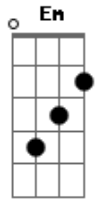

Adieson Brito - Me Abraça

tom:

G

Intro: G Dadd9 Am Cm

[Primeira Parte]

G Dadd9 Cadd9
Por onde andei eu nem sei te fala

Mas estou com saldades do nosso lugar

G Dadd9 Cadd9

Do abraços

[Refrão]

Cadd9 Em Dadd9 Cadd9 Em
Dadd9
Me abraça só mais um pouquinho, me abraça estou tão sozinho

Am Cadd9 Dadd9 Am

Aqui amor vem me levar de volta pra casa

Cadd9 Dadd9

Que o infinito e bem mais perto com voce

Que o infinito e bem mais perto com voce

Acordes

© ukulele-chords.com

© ukulele-chords.com

© ukulele-chords.com

© ukulele-chords.com

© ukulele-chords.com

© ukulele-chords.com