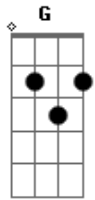

© ukulele-chords.com