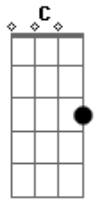

Adieson Brito - Me Abraça

tom:

G

Intro: G Dadd9 Am Cm

[Primeira Parte]

G Dadd9 Cadd9
Por onde andei eu nem sei te fala

Mas estou com saldades do nosso lugar

G Dadd9 Cadd9

Do abraços

[Refrão]

Cadd9 Em Dadd9 Cadd9 Em
Dadd9
Me abraça só mais um pouquinho, me abraça estou tão sozinho

Am Cadd9 Dadd9 Am

Aqui amor vem me levar de volta pra casa

Cadd9 Dadd9

Que o infinito e bem mais perto com voce

Que o infinito e bem mais perto com voce

Acordes

© ukulele-chords.com

© ukulele-chords.com

© ukulele-chords.com

© ukulele-chords.com

© ukulele-chords.com

© ukulele-chords.com