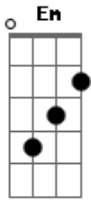

Adicts - California

Tom: **C**
Intro:

(Refrão)

(Verso)

(Refrão)

Verso:

(Bridge)

Base: **G** **Em** (2xs)

Solo:

Refrão Final:

Acordes

© ukulele-chords.com

© ukulele-chords.com

© ukulele-chords.com