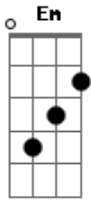

Adicts - California

Tom: **C**
Intro:

(Refrão)

(Verso)

(Refrão)

(Bridge)

Verso:

Base: **G** **Em** (2xs)

Solo:

Refrão Final:

Acordes

© ukulele-chords.com

© ukulele-chords.com

© ukulele-chords.com