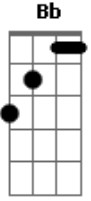

Gm Am Bb Bb C D
 DO QUE O EVANGELHO DA ESPERANÇA EXALTA JESUS O REI

D - C - Bb - Am - Gm

Gm Bb Gm Bb
 PREGA O EVANGELHO DO REINO, LEVA A SEMENTE DE DEUS

Gm Bb Gm Bb
 SE ENCHERÁ A TERRA DE VIDA, SE VERÁ A GLORIA DO REI

Gm Bb Gm
 SE VERÁ A GLÓRIA DO REI

Acordes

© ukulele-chords.com

© ukulele-chords.com

© ukulele-chords.com

© ukulele-chords.com

© ukulele-chords.com

© ukulele-chords.com