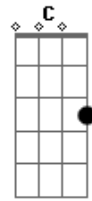

Gm Am Bb Bb C D
 DO QUE O EVANGELHO DA ESPERANÇA EXALTA JESUS O REI

D - C - Bb - Am - Gm

Gm Bb Gm Bb
 PREGA O EVANGELHO DO REINO, LEVA A SEMENTE DE DEUS

Gm Bb Gm Bb
 SE ENCHERÁ A TERRA DE VIDA, SE VERÁ A GLORIA DO REI

Gm Bb Gm
 SE VERÁ A GLÓRIA DO REI

Acordes

© ukulele-chords.com

© ukulele-chords.com

© ukulele-chords.com

© ukulele-chords.com

© ukulele-chords.com

© ukulele-chords.com