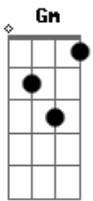

Adhemar de Campos - Prega o Evangelho

Tom: F

Gm Bb
PREGA O EVANGELHO DO REINO,
DEUS

Gm Bb
PREGA A PALAVRA DE

Gm Bb Gm Bb
É A PROFECIA DA BÍBLIA, QUE O MUNDO PRECISA OUVIR 2X

Gm Am Bb Gm Am Bb
NADA MAIS PODE TRAZER MUDANÇA PARA ESSE MUNDO SEM DEUS

Gm Am Bb Bb C D
DO QUE O EVANGELHO DA ESPERANÇA EXALTA JESUS O REI

D - C - Bb - Am - Gm

Gm Bb Gm Bb
PREGA O EVANGELHO DO REINO, LEVA A SEMENTE DE DEUS

Gm Bb Gm Bb
SE ENCHERÁ A TERRA DE VIDA, SE VERÁ A GLORIA DO REI

Gm Bb Gm
SE VERÁ A GLÓRIA DO REI

Acordes

© ukulele-chords.com

© ukulele-chords.com

© ukulele-chords.com

© ukulele-chords.com

© ukulele-chords.com

© ukulele-chords.com