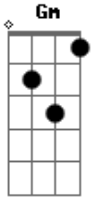

Adhemar de Campos - Prega o Evangelho

Tom: F

Gm Bb Gm Bb
 PREGA O EVANGELHO DO REINO, PREGA A PALAVRA DE DEUS

Gm Bb Gm Bb
 É A PROFECIA DA BÍBLIA, QUE O MUNDO PRECISA OUVIR 2X

Gm Am Bb Gm Am Bb
 NADA MAIS PODE TRAZER MUDANÇA PARA ESSE MUNDO SEM DEUS

Gm Am Bb Bb C D
 DO QUE O EVANGELHO DA ESPERANÇA EXALTA JESUS O REI

D - C - Bb - Am - Gm

Gm Bb Gm Bb
 PREGA O EVANGELHO DO REINO, LEVA A SEMENTE DE DEUS

Gm Bb Gm Bb
 SE ENCHERÁ A TERRA DE VIDA, SE VERÁ A GLORIA DO REI

Gm Bb Gm
 SE VERÁ A GLÓRIA DO REI

Acordes

© ukulele-chords.com

© ukulele-chords.com

© ukulele-chords.com

© ukulele-chords.com

© ukulele-chords.com

© ukulele-chords.com