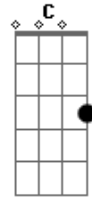

Gm Am Bb Bb C D
 DO QUE O EVANGELHO DA ESPERANÇA EXALTA JESUS O REI

D - C - Bb - Am - Gm

Gm Bb Gm Bb
 PREGA O EVANGELHO DO REINO, LEVA A SEMENTE DE DEUS

Gm Bb Gm Bb
 SE ENCHERÁ A TERRA DE VIDA, SE VERÁ A GLORIA DO REI

Gm Bb Gm
 SE VERÁ A GLÓRIA DO REI

Acordes

© ukulele-chords.com

© ukulele-chords.com

© ukulele-chords.com

© ukulele-chords.com

© ukulele-chords.com

© ukulele-chords.com