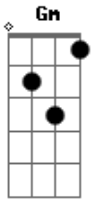

Adhemar de Campos - Prega o Evangelho

Tom: F

Gm Bb Gm Bb
 PREGA O EVANGELHO DO REINO, PREGA A PALAVRA DE DEUS

Gm Bb Gm Bb
 É A PROFECIA DA BÍBLIA, QUE O MUNDO PRECISA OUVIR 2X

Gm Am Bb Gm Am Bb
 NADA MAIS PODE TRAZER MUDANÇA PARA ESSE MUNDO SEM DEUS

Gm Am Bb Bb C D
 DO QUE O EVANGELHO DA ESPERANÇA EXALTA JESUS O REI

D - C - Bb - Am - Gm

Gm Bb Gm Bb
 PREGA O EVANGELHO DO REINO, LEVA A SEMENTE DE DEUS

Gm Bb Gm Bb
 SE ENCHERÁ A TERRA DE VIDA, SE VERÁ A GLORIA DO REI

Gm Bb Gm
 SE VERÁ A GLÓRIA DO REI

Acordes

© ukulele-chords.com

© ukulele-chords.com

© ukulele-chords.com

© ukulele-chords.com

© ukulele-chords.com

© ukulele-chords.com