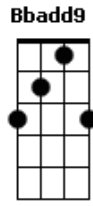

© ukulele-chords.com