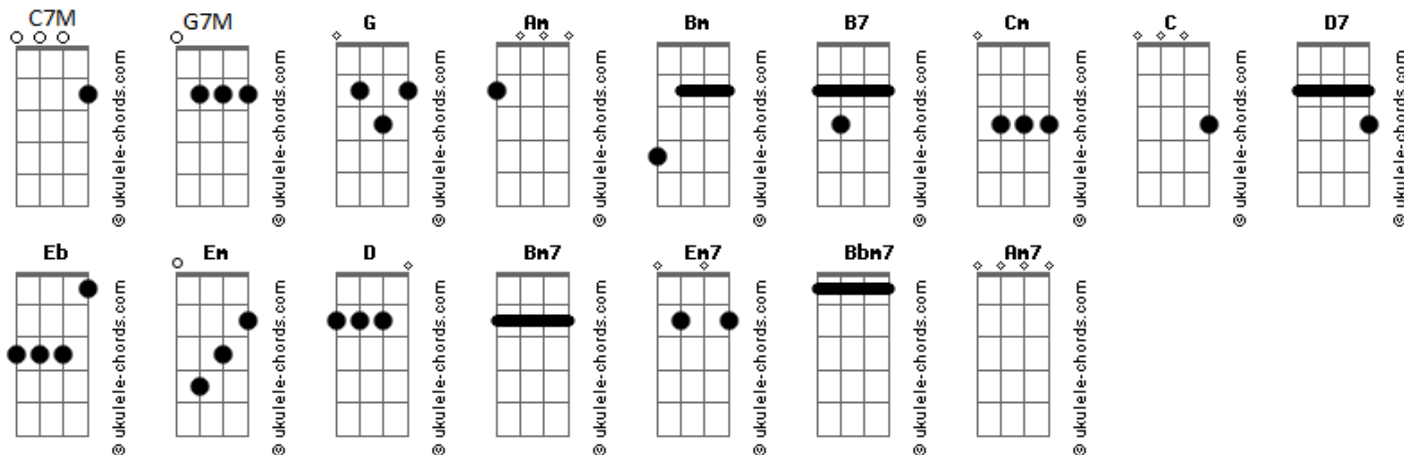

Adhemar de Campos - Grande É o Senhor

tom:

Intro: Am Bm C7M B7 Am Bm Cm C

G7M C7M D7 G7M
Grande é o Senhor e mui digno de louvor
C7M B7 Eb Em D
Na cidade do nosso Deus, Seu Santo monte
G7M Am Bm7 C7M D7 D7
Alegria de toda terra

G7M C7M D7 G7M
Grande é o Senhor em quem nós temos a vitória
C7M B7 Eb Em7 D
E que nos ajuda contra o inimigo
G7M Am Bm7 C7M D7
Por isso diante Dele nos prostramos

G7M Bm7
Queremos o Teu nome engrandecer
C7M Bm7 Bbm7 Am7 D7
E agradecer-Te por Tua obra em nossas vidas
G7M Bm7
Confiamos em Teu infinito amor
C7M Bm7 Bbm7 Am7 C G7M (D7

Acordes

Pois só Tu és o Deus eterno sobre toda terra e céus

G7M Bm7
Queremos o Teu nome engrandecer
C7M Bm7 Bbm7 Am7 D7
E agradecer-Te por Tua obra em nossas vidas
G7M Bm7
Confiamos em Teu infinito amor
C7M Bm7 Bbm7 Am7 C G7M (D7

)
Pois só Tu és o Deus eterno sobre toda terra e céus

C7M Bm7 Bbm7 Am7 C
Pois só Tu és o Deus eterno sobre toda terra
C7M Bm7 Bbm7 Am7 C
Pois só Tu és o Deus eterno sobre toda terra

C7M Bm7 Bbm7 Am7 C G7M
Pois só Tu és o Deus eterno sobre toda terra e céus

C7M D7 G7M
E céus
C7M D7 G7M
E céus
C7M D7 G7M
E céus