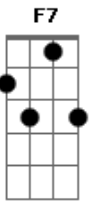

© ukulele-chords.com