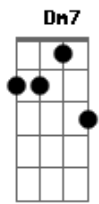

© ukulele-chords.com