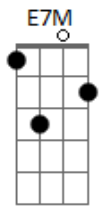

Adhemar de Campos - Elevo os meus olhos

tom: E

E7M
Num mundo cheio de aflições
A7M Abm7
Problemas e desilusões
Gbm7 E
Onde a angústia, dor e tristeza
A7M A
Surgem para desanimar

E7M
Se o choro uma noite durar
A7M Abm7
Bem cedo a alegria virá

Gbm7 E
Minha esperança e confiança
A7M A
Está em Cristo o meu Senhor

Bb7 A7M E
Elevo os meus olhos e o meu clamor
A7M A Dbm7 B7
Pois em ti confio meu Deus de amor

Bb7 A7M E
Elevo os meus olhos e o meu clamor
A7M A E7M
Pois em ti confio sem nenhum temor

[Solo] Bb7 A7M E A7M A E7M (B7

Acordes

© ukulele-chords.com