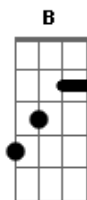

Adhemar de Campos - Ele Vem Pra Te Salvar

Tom: D

Introd: D Em D G (D D Em D G A A

D A Bm G
 Diga para os temerosos
 D A G
 não há nada a temer
 D A Bm G D A G A
 Poderoso és o teu Senhor quando clama Seu nome Ele então virá
 G A D D G A Bm
 Ele vem pra te salvar, Ele vem para te salvar
 D G A
 Diga ao cansado, o teu Senhor virá
 D G A D
 Ele vem para te salvar.
 G A D D G A Bm
 Ele vem pra te salvar, Ele vem para te salvar
 G A
 Contempla ao Senhor e te levantarás
 D G A D D D
 Ele vem para te salvar
 D A Bm G D A G
 Diga para os abatidos, não percam a fé
 D A Bm G D A G A D
 Poderoso é o teu Senhor quando clama Seu nome Ele então virá.
 G A D D G A Bm
 Ele vem pra te salvar, Ele vem para te salvar
 D G A
 Diga ao cansado, o teu Senhor virá

D G A D
 Ele vem para te salvar.
 G A D D G A Bm
 Ele vem pra te salvar, Ele vem para te salvar
 D G A
 Contempla ao Senhor e te levantarás
 D G A D
 Ele vem para te salvar
 Bm A
 Ele é o teu refúgio em meio as lutas
 Bm G
 O escudo na tempestade.
 Bm A
 Uma torre na tristeza
 G A B
 Fortaleza em meio a batalha.
 A B E A B Dbm
 Ele vem pra te salvar, Ele vem para te salvar
 A B
 Diga ao cansado, o teu Senhor virá
 A B E
 Ele vem para te salvar.
 A B E A B Dbm
 Ele vem pra te salvar, Ele vem para te salvar
 A B
 Contempla ao Senhor e te levantarás
 A B E
 Ele vem para te salvar.
 A B E
 FINAL: Contempla ao Senhor e te levantarás
 A B E
 Ele vem para te salvar.

Obs: está com meio tom abaixo do original

Acordes

© ukulele-chords.com

© ukulele-chords.com

© ukulele-chords.com

© ukulele-chords.com

© ukulele-chords.com

© ukulele-chords.com