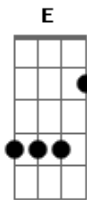

Adhemar de Campos - Ele Vem Pra Te Salvar

Tom: D

Introd: D Em D G (D D Em D G A A

D A Bm G
 Diga para os temerosos
 D A G
 não há nada a temer
 D A Bm G D A G A
 Poderoso és o teu Senhor quando clama Seu nome Ele então virá
 G A D D G A Bm
 Ele vem pra te salvar, Ele vem para te salvar
 D G A
 Diga ao cansado, o teu Senhor virá
 D G A D
 Ele vem para te salvar.
 G A D D G A Bm
 Ele vem pra te salvar, Ele vem para te salvar
 G A
 Contempla ao Senhor e te levantarás
 D G A D D D
 Ele vem para te salvar
 D A Bm G D A G
 Diga para os abatidos, não percam a fé
 D A Bm G D A G A D
 Poderoso é o teu Senhor quando clama Seu nome Ele então virá.
 G A D D G A Bm
 Ele vem pra te salvar, Ele vem para te salvar
 D G A
 Diga ao cansado, o teu Senhor virá

D G A D
 Ele vem para te salvar.
 G A D D G A Bm
 Ele vem pra te salvar, Ele vem para te salvar
 D G A
 Contempla ao Senhor e te levantarás
 D G A D
 Ele vem para te salvar
 Bm A
 Ele é o teu refúgio em meio as lutas
 Bm G
 O escudo na tempestade.
 Bm A
 Uma torre na tristeza
 G A B
 Fortaleza em meio a batalha.
 A B E A B Dbm
 Ele vem pra te salvar, Ele vem para te salvar
 A B
 Diga ao cansado, o teu Senhor virá
 A B E
 Ele vem para te salvar.
 A B E A B Dbm
 Ele vem pra te salvar, Ele vem para te salvar
 A B
 Contempla ao Senhor e te levantarás
 A B E
 Ele vem para te salvar.
 A B E
 FINAL: Contempla ao Senhor e te levantarás
 A B E
 Ele vem para te salvar.

Obs: está com meio tom abaixo do original

Acordes

© ukulele-chords.com

© ukulele-chords.com

© ukulele-chords.com

© ukulele-chords.com

© ukulele-chords.com

© ukulele-chords.com