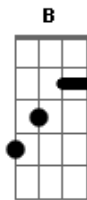

Adhemar de Campos - Ele Vem Pra Te Salvar

Tom: D

Introd: D Em D G (D D Em D G A A

D A Bm G
 Diga para os temerosos
 D A G
 não há nada a temer
 D A Bm G D A G A
 Poderoso és o teu Senhor quando clama Seu nome Ele então virá
 G A D D G A Bm
 Ele vem pra te salvar, Ele vem para te salvar
 D G A
 Diga ao cansado, o teu Senhor virá
 D G A D
 Ele vem para te salvar.
 G A D D G A Bm
 Ele vem pra te salvar, Ele vem para te salvar
 G A
 Contempla ao Senhor e te levantarás
 D G A D D D
 Ele vem para te salvar
 D A Bm G D A G
 Diga para os abatidos, não percam a fé
 D A Bm G D A G A D
 Poderoso é o teu Senhor quando clama Seu nome Ele então virá.
 G A D D G A Bm
 Ele vem pra te salvar, Ele vem para te salvar
 D G A
 Diga ao cansado, o teu Senhor virá

D G A D
 Ele vem para te salvar.
 G A D D G A Bm
 Ele vem pra te salvar, Ele vem para te salvar
 D G A
 Contempla ao Senhor e te levantarás
 D G A D
 Ele vem para te salvar
 Bm A
 Ele é o teu refúgio em meio as lutas
 Bm G
 O escudo na tempestade.
 Bm A
 Uma torre na tristeza
 G A B
 Fortaleza em meio a batalha.
 A B E A B Dbm
 Ele vem pra te salvar, Ele vem para te salvar
 A B
 Diga ao cansado, o teu Senhor virá
 A B E
 Ele vem para te salvar.
 A B E A B Dbm
 Ele vem pra te salvar, Ele vem para te salvar
 A B
 Contempla ao Senhor e te levantarás
 A B E
 Ele vem para te salvar.
 A B E
 FINAL: Contempla ao Senhor e te levantarás
 A B E
 Ele vem para te salvar.

Obs: está com meio tom abaixo do original

Acordes

© ukulele-chords.com

© ukulele-chords.com

© ukulele-chords.com

© ukulele-chords.com

© ukulele-chords.com

© ukulele-chords.com