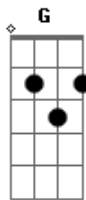

Adhemar de Campos - Ele Vem Pra Te Salvar

Tom: D

Introd: D Em D G (D D Em D G A A

D A Bm G
 Diga para os temerosos
 D A G
 não há nada a temer
 D A Bm G D A G A
 Poderoso és o teu Senhor quando clama Seu nome Ele então virá
 G A D D G A Bm
 Ele vem pra te salvar, Ele vem para te salvar
 D G A
 Diga ao cansado, o teu Senhor virá
 D G A D
 Ele vem para te salvar.
 G A D D G A Bm
 Ele vem pra te salvar, Ele vem para te salvar
 G A
 Contempla ao Senhor e te levantarás
 D G A D D D
 Ele vem para te salvar
 D A Bm G D A G
 Diga para os abatidos, não percam a fé
 D A Bm G D A G A D
 Poderoso é o teu Senhor quando clama Seu nome Ele então virá.
 G A D D G A Bm
 Ele vem pra te salvar, Ele vem para te salvar
 D G A
 Diga ao cansado, o teu Senhor virá

D G A D
 Ele vem para te salvar.
 G A D D G A Bm
 Ele vem pra te salvar, Ele vem para te salvar
 D G A
 Contempla ao Senhor e te levantarás
 D G A D
 Ele vem para te salvar
 Bm A
 Ele é o teu refúgio em meio as lutas
 Bm G
 O escudo na tempestade.
 Bm A
 Uma torre na tristeza
 G A B
 Fortaleza em meio a batalha.
 A B E A B Dbm
 Ele vem pra te salvar, Ele vem para te salvar
 A B
 Diga ao cansado, o teu Senhor virá
 A B E
 Ele vem para te salvar.
 A B E A B Dbm
 Ele vem pra te salvar, Ele vem para te salvar
 A B
 Contempla ao Senhor e te levantarás
 A B E
 Ele vem para te salvar.
 A B E
 FINAL: Contempla ao Senhor e te levantarás
 A B E
 Ele vem para te salvar.

Obs: está com meio tom abaixo do original

Acordes

© ukulele-chords.com

© ukulele-chords.com

© ukulele-chords.com

© ukulele-chords.com

© ukulele-chords.com

© ukulele-chords.com