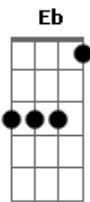

© ukulele-chords.com

© ukulele-chords.com