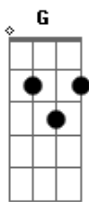

Adhemar de Campos - Comunhão e Adoração 6

Tom: D

Introd: D Em D G (D) D Em D G A A

D A Bm G
Diga para os temerosos
D A G
não há nada a temer
D A Bm G D A G G A
D (D - D)
Poderoso é o teu Senhor quando clama Seu nome Ele então virá
G A D D G A Bm
Ele vem pra te salvar, Ele vem para te salvar
D G A
Diga ao cansado, o teu Senhor virá
D G A D
Ele vem para te salvar.
G A D D G A Bm
Ele vem pra te salvar, Ele vem para te salvar
G A
Contempla ao Senhor e te levantarás
D G A G
Ele vem para te salvar
D A Bm G D A G
Diga para os abatidos, não percam a fé

D A Bm G D A G G A
D (D - D)
Poderoso é o teu Senhor quando clama Seu nome Ele então virá.
G A D D G A Bm
Ele vem pra te salvar, Ele vem para te salvar
D G A
Diga ao cansado, o teu Senhor virá
D G A D
Ele vem para te salvar.
G A D D G A Bm
Ele vem pra te salvar, Ele vem para te salvar
D G A
Contempla ao Senhor e te levantarás
D G A D
Ele vem para te salvar
Bm A7M# A
Ele é o teu refúgio em meio as lutas
Bm Em D
O escudo na tempestade.
G
Uma torre na tristeza
Em A Bb Ab Bb Eb Ab Bb Cm
Fortaleza em meio a batalha.
Obs: está com meio tom abaixo do original

Acordes

© ukulele-chords.com

© ukulele-chords.com

© ukulele-chords.com

© ukulele-chords.com

© ukulele-chords.com

© ukulele-chords.com

© ukulele-chords.com

© ukulele-chords.com

© ukulele-chords.com

© ukulele-chords.com