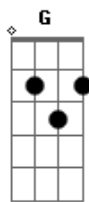

© ukulele-chords.com