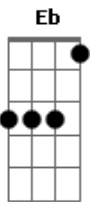

© ukulele-chords.com