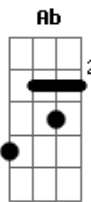

© ukulele-chords.com