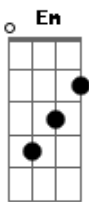

© ukulele-chords.com

© ukulele-chords.com