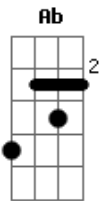

© ukulele-chords.com