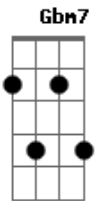

© ukulele-chords.com