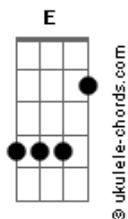

# Adema - Let Go

Tom: **E**  
 Intro: Eb|-----3--3-5-----5---8-6-5p65---|  
 Bb|---5-5---5-5-7---6-6---6-----6--|  
 Gb|-----|  
 Db|-----|  
 Ab|-----|  
 Eb|-----|  
 Intro: 2:  
 Eb|-----|  
 Bb|-----3-----3-----|  
 Gb|-----0-----2-2-----2-2-----|  
 Db|---0h2---0h2---0---0---0---0---3-2---|  
 Ab|---3-----0h1--1--1---|  
 Eb|-----2-----1-----|

Chorus:  
 Eb|-----|  
 Bb|-----|  
 Gb|---5---7---10---3---| Hit each chord a few times  
 Db|---5---7---10---3---| Just listen for it

## Acordes

Ab|---3---5---8---1---|  
 Eb|-----|

Bridge (very basic):  
 Eb|-----8-9--9-9-8-----|  
 Bb|---8--8-8-10-6--6-10-----9--8--8-8-10-6---9-8-4--|  
 Gb|-----|  
 Db|-----|  
 Ab|-----|  
 Eb|-----|

STRUCTURE:  
 Intro: 1 x2  
 Intro: 2 x4  
 Chorus x1  
 Intro: 2 x4  
 Chorus x4  
 Bridge x2  
 Intro: 1&2 x1  
 Chorus x8 Listen for different timing on last 4