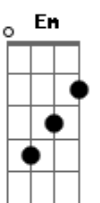

ukulele-chords.com