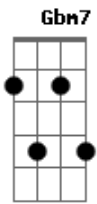

Adelso Freire - Reaprender

tom:

Intro: D Cadd9 D Gadd9
D Cadd9 D Gadd9

Dadd9 A Bm Gbm7 Gadd9 A A
Vou contar os passos, voltar no tempo e ver onde eu caí
Dadd9 A Bm Gbm7 Gadd9 A A
Estar a sós contigo e como amigo, abrir meu coração
Cadd9 G Dadd9
Descansar em ti, Senhor
Cadd9 G D Bm7 Aadd9
Reaprender a ser adorador, e assim, ao Teu lado
Gbm7 G
Me lembrar de quem eu sou
C Gadd9 A A
E que em tudo fui criado pra Tua Glória

D G Dadd9 A
Preciso Deus, dar o melhor a Ti
Bm Gadd9 A A
Reconhecer que Tú és Senhor
Em Bm
Tudo que eu mais preciso, meu Abrigo
G D A Dadd9 G
Socorro na tribulação, Senhor
Bm G D A Bm G Dadd9 A
Eu quero ser um filho teu, obediente ao Teu mandar
Em Bm7 A A Cadd9 Gadd9 D D A
Refaz em mim um coração igual ao Teu, Senhor

Preciso Deus dar o melhor a Ti
Reconhecer que Tú és Senhor
Tudo que eu mais preciso, meu Abrigo
Socorro na tribulação, Senhor

Acordes

ukulele-chords.com

ukulele-chords.com

ukulele-chords.com

ukulele-chords.com