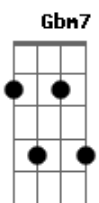

ukulele-chords.com

ukulele-chords.com