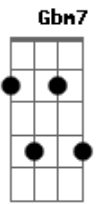

ukulele-chords.com

ukulele-chords.com