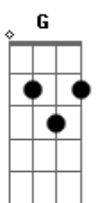

ukulele-chords.com