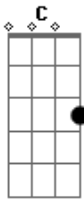

Adelmo Quirino - Diga Sim

Tom: F

Intro 2x: C Am F Gm

C Am
Diga Sim
F Gm

Eu quero ouvir você

C Am
Diga Sim
F Gm C

Aceite a Jesus...

C Am F Gm
O seu coração vai bater tão forte
C Am
Você vai descobrir
F Gm
como Deus é bom

C Am F Gm
As lágrimas vão cair vai purificar teu ser

C Am
E você vai entender

F Gm C
Que o caminho é Jesus...
Em seu coração...

Acordes

© ukulele-chords.com

© ukulele-chords.com

© ukulele-chords.com

© ukulele-chords.com