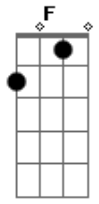

Adelmo Quirino - Diga Sim

Tom: F

Intro 2x: C Am F Gm

C Am
Diga Sim
F Gm

Eu quero ouvir você

C Am
Diga Sim
F Gm C

Aceite a Jesus...

C Am F Gm
O seu coração vai bater tão forte
C Am
Você vai descobrir
F Gm
como Deus é bom

C Am F Gm
As lágrimas vão cair vai purificar teu ser

C Am
E você vai entender

F Gm C
Que o caminho é Jesus...
Em seu coração...

Acordes

© ukulele-chords.com

© ukulele-chords.com

© ukulele-chords.com

© ukulele-chords.com