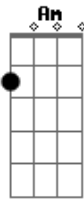

Adelmo Quirino - Diga Sim

Tom: F

Intro 2x: C Am F Gm

C Am
Diga Sim
F Gm

Eu quero ouvir você

C Am
Diga Sim
F Gm C

Aceite a Jesus...

C Am F Gm
O seu coração vai bater tão forte
C Am
Você vai descobrir
F Gm
como Deus é bom

C Am F Gm
As lágrimas vão cair vai purificar teu ser

C Am
E você vai entender

F Gm C
Que o caminho é Jesus...
Em seu coração...

Acordes

© ukulele-chords.com

© ukulele-chords.com

© ukulele-chords.com

© ukulele-chords.com