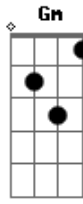

Adelmo Quirino - Diga Sim

Tom: F

Intro 2x: C Am F Gm

C Am
Diga Sim
F Gm

Eu quero ouvir você

C Am
Diga Sim
F Gm C

Aceite a Jesus...

C Am F Gm
O seu coração vai bater tão forte
C Am
Você vai descobrir
F Gm
como Deus é bom

C Am F Gm
As lágrimas vão cair vai purificar teu ser

C Am
E você vai entender

F Gm C
Que o caminho é Jesus...
Em seu coração...

Acordes

© ukulele-chords.com

© ukulele-chords.com

© ukulele-chords.com

© ukulele-chords.com