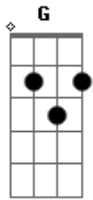

Adelmario Coelho - Qui Nem Giló

Tom: G

Intro: G Db7 Gbm B7 Em Gm A D

D Db7 Gbm A7
 Se a gente lembrar só por Lembrar
 D E7 A A7
 O amor que agente um dia Perdeu
 G Db7 Gbm
 Saudade inté que assim é bom
 B7 Em
 Pro cabra se convencer
 A7 D A7
 Que é feliz sem saber Pois não sofreu
 D Db7 Gbm A7
 Porém se a gente vive a sonhar
 D E7 A A7
 Com alguém que se deseja Rever
 G Db7 Gbm B7 Em

Saudade intonce aí é ruim, Eu tiro isso por mim

Gm A D
 Que vivo doido a sofrer

A D
 Ai quem me dera voltar Pros braços do meu xodó

A D
 Saudade assim faz roer E amarga que nem jiló

A D D7
 Mas ninguém pode dizer Que me viu triste a chorar

G A7 D D7
 Saudade, o meu remédio é Cantar

G A7 D D7
 Saudade, o meu remédio é Cantar

G Db7 Gbm B7 Em Gm A D

obs: no final canta lá ia, lá ia tocando a introdução.

Acordes

© ukulele-chords.com

© ukulele-chords.com