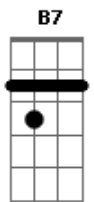

© ukulele-chords.com