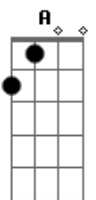

© ukulele-chords.com