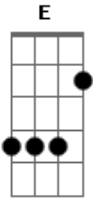

© ukulele-chords.com