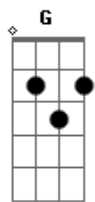

A7 D A7
Que é feliz sem saber Pois não sofreu

D Db7 Gbm A7
Porém se a gente vive a sonhar

D E7 A A7
Com alguém que se deseja Rever

G Db7 Gbm B7 Em Gm A D

G Db7 Gbm B7 Em Gm A D

G Db7 Gbm B7 Em Gm A D

G Db7 Gbm B7 Em Gm A D

Saudade intonce aí é ruim, Eu tiro isso por mim

Gm A D

Que vivo doido a sofrer

A D
Ai quem me dera voltar Pros braços do meu xodó

A D
Saudade assim faz roer E amarga que nem jiló

A D D7
Mas ninguém pode dizer Que me viu triste a chorar

G A7 D D7
Saudade, o meu remédio é Cantar

G A7 D D7
Saudade, o meu remédio é Cantar

G Db7 Gbm B7 Em Gm A D

G Db7 Gbm B7 Em Gm A D

obs: no final canta lá ia, lá ia tocando a introdução.

Acordes

© ukulele-chords.com