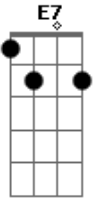

© ukulele-chords.com