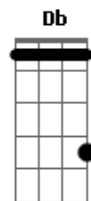

© ukulele-chords.com