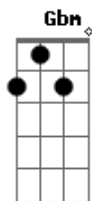

© ukulele-chords.com