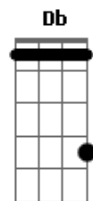

© ukulele-chords.com