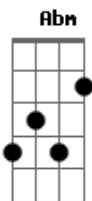

© ukulele-chords.com