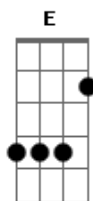

Adelmario Coelho - Namorada Preferida

tom: E

Sabe aquele olhar que desatina?
Coisa de uma vez em cada vida
Na barriga um frio
Na pele um arrepio
Só conhece quem sentiu
Não tem saída
Dona do meu coração
Delicada flor de lis
Vênus da constelação

Quero te amar e ser feliz
Duvida
Que você foi a namorada preferida
Que o coração quando te vejo ainda palpita
Duvide não, duvide não
Duvida
Que você foi o grande amor da minha vida
Que o coração quando te vejo ainda palpita
Duvide não, duvide não
Foi amor à primeira vista

Acordes