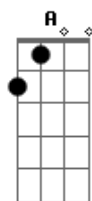

© ukulele-chords.com