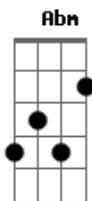

© ukulele-chords.com