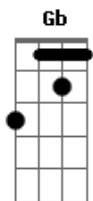

© ukulele-chords.com