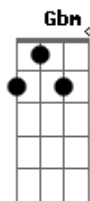

© ukulele-chords.com