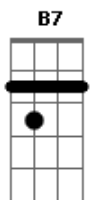

© ukulele-chords.com