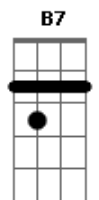

© ukulele-chords.com