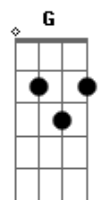

© ukulele-chords.com