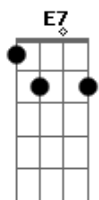

© ukulele-chords.com