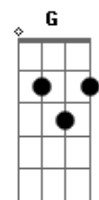

© ukulele-chords.com