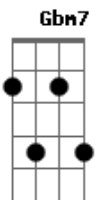

© ukulele-chords.com