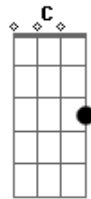

© ukulele-chords.com