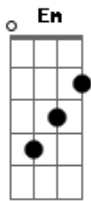

© ukulele-chords.com