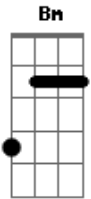

© ukulele-chords.com